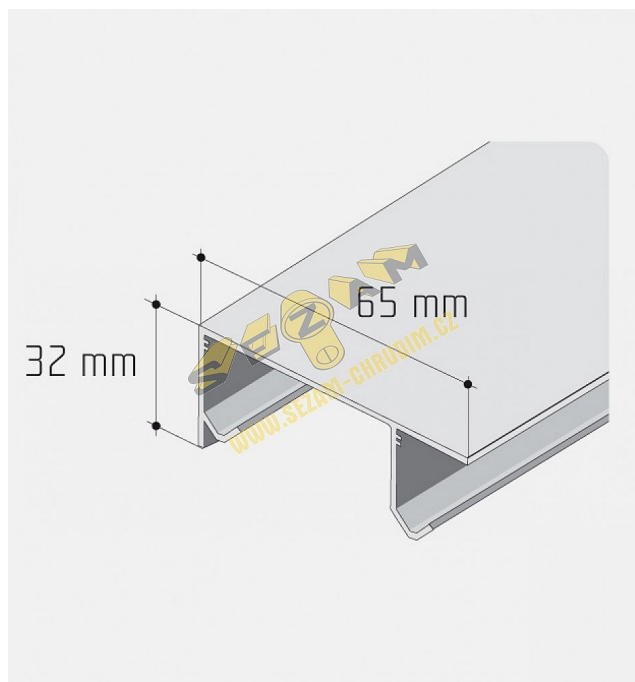

Lišta hliníková dvojitá pro kování S 20/30

» PRO TRUHLÁŘE » POSUVNÉ KOVÁNÍ » Pro skříně - SALU S20/30

Dodavatelské číslo	12D2DVOJXX
Kód produktu	MP03530-0035
Balení	1 Ks

tento profil lze objednat také v délkách

2,5 m

3,5 m

4 m

a lze objednat i v eloxovaném provedení

Dostupnost sklad SEZAM :
Dostupné sklad dodavatele:

u dodavatele
momentálně nedostupné

Soubory ke stažení

[S20-30.pdf \(4.23MB\)](#)