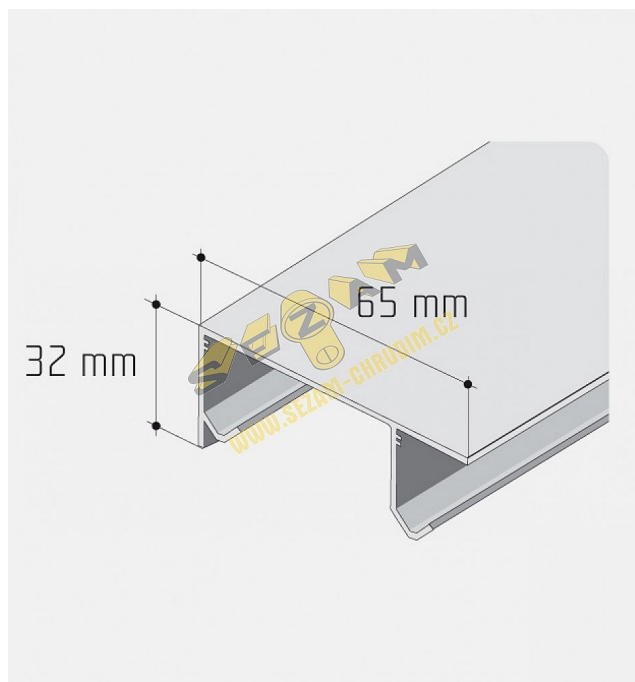

Lišta hliníková dvojitá pro kování S 20/30

» PRO TRUHLÁŘE » POSUVNÉ KOVÁNÍ » Pro skříně - SALU S20/30

| | |
|--------------------|--------------|
| Dodavatelské číslo | 12D2DVOJXX |
| Kód produktu | MP03530-0035 |
| Balení | 1 Ks |

tento profil lze objednat také v délkách

2,5 m

3,5 m

4 m

a lze objednat i v eloxovaném provedení

Dostupnost sklad SEZAM :
Dostupné sklad dodavatele:

u dodavatele
momentálně nedostupné

Soubory ke stažení