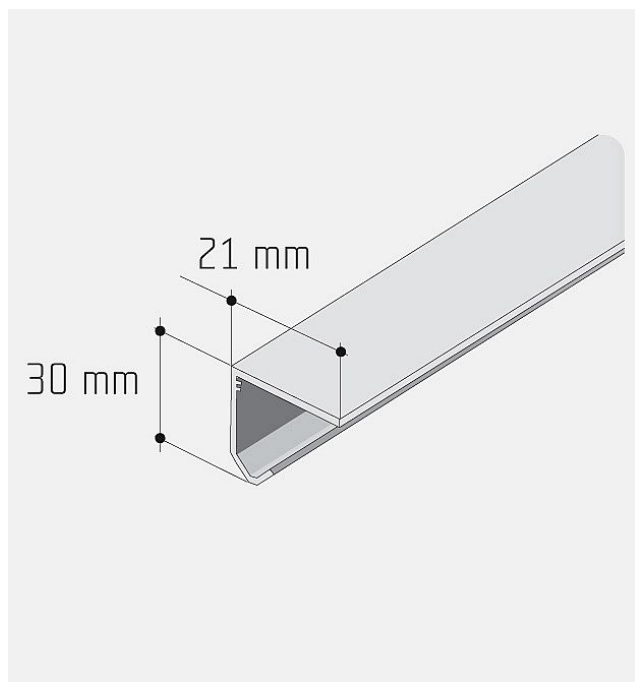

Lišta hliníková pro kování S 20/30

» PRO TRUHLÁŘE » POSUVNÉ KOVÁNÍ » Pro skříně - SALU S20/30

Dodavatelské číslo	12D1JEDNXX
Kód produktu	MP03530-0020
Balení	1 Ks

tuto lištu je také možné zakoupit v délkách 2,5 m, 3,5 m a 6 m