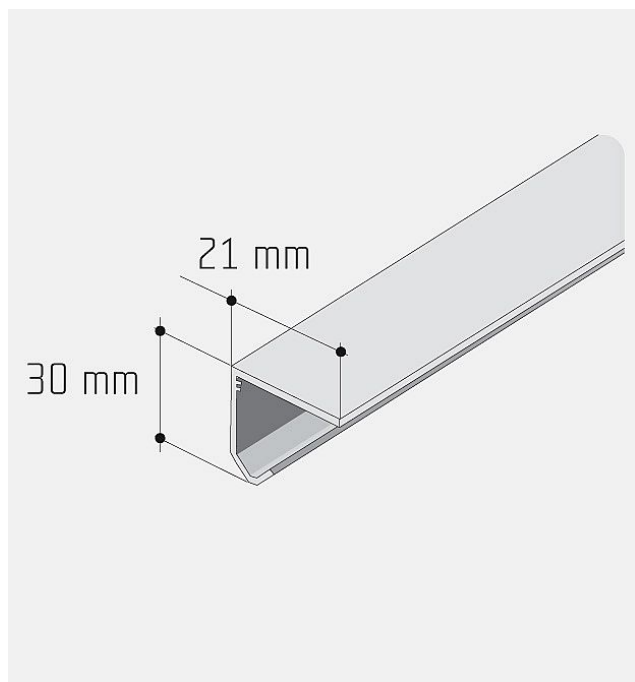

Lišta hliníková pro kování S 20/30

» PRO TRUHLÁŘE » POSUVNÉ KOVÁNÍ » Pro skříně - SALU S20/30

Dodavatelské číslo	12D1JEDNXX
Kód produktu	MP03530-0020
Balení	1 ks

tuto lištu je také možné zakoupit v délkách 2,5 m, 3,5 m a 6 m