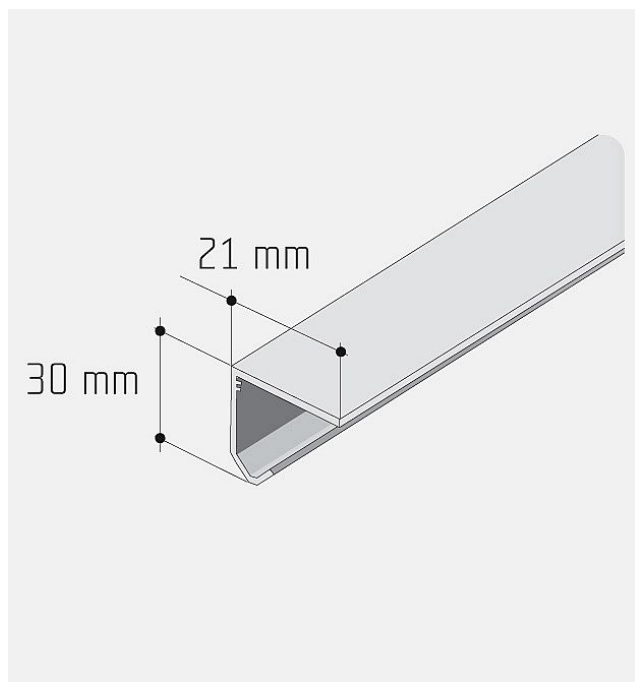

# Lišta hliníková pro kování S 20/30

» PRO TRUHLÁŘE » POSUVNÉ KOVÁNÍ » Pro skříně - SALU S20/30

Dodavatelské číslo	12D1JEDNXX
Kód produktu	MP03530-0020
Balení	1 Ks

tuto lištu je také možné zakoupit v délkách 2,5 m, 3,5 m a 6 m