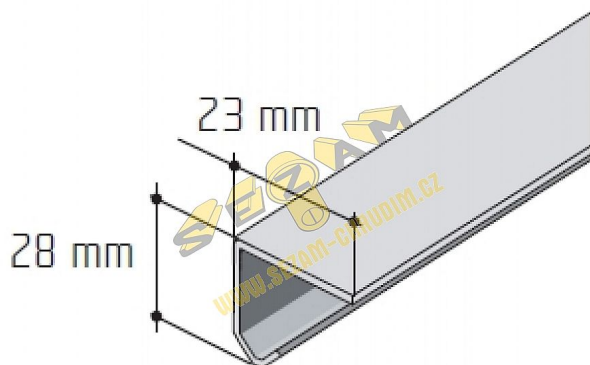

Lišta ocelová pro kování S 20/30

» PRO TRUHLÁŘE » POSUVNÉ KOVÁNÍ » Pro skříně - SALU S20/30

Kód produktu

MP03530-0015

Balení

1 ks

Dostupnost na hlavním skladě:

skladem