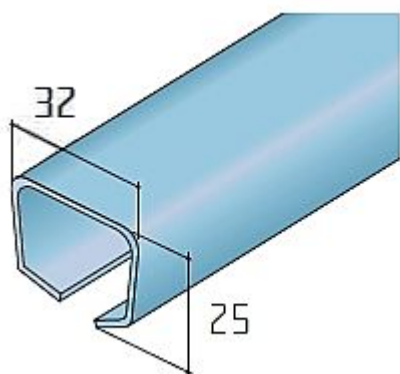

Lišta ocelová S 40/80 - délka 2 m

» PRO TRUHLÁŘE » POSUVNÉ KOVÁNÍ » Pro dveře - SALU S40/80/80N

Dodavatelské číslo	14C9S408XX
EAN	0098340888884
Kód produktu	03530-0090
Balení	1 Ks

profil pro kování S40, S40H a S80