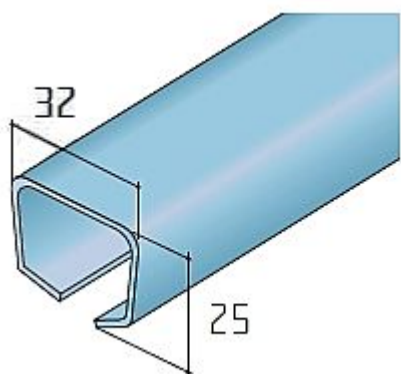

Lišta ocelová S 40/80 - délka 3 m

» PRO TRUHLÁŘE » POSUVNÉ KOVÁNÍ » Pro dveře - SALU S40/80/80N

Dodavatelské číslo	14C9S408XX
Kód produktu	03530-0091
Balení	1 Ks

profil pro kování S40, S40H a S80

Dostupnost sklad SEZAM : skladem