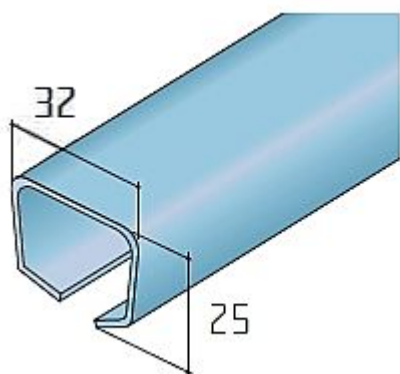

# Lišta ocelová S 40/80 - délka 4 m

» PRO TRUHLÁŘE » POSUVNÉ KOVÁNÍ » Pro dveře - SALU S40/80/80N

Dodavatelské číslo	14C9S408XX
Kód produktu	03530-0093
Balení	1 Ks

profil pro kování S40, S40H a S80

Dostupnost sklad SEZAM :	u dodavatele
Dostupné sklad dodavatele:	sklad dodavatele