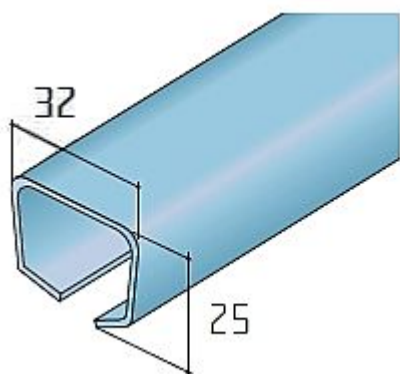

# Lišta ocelová S 40/80 - délka 4 m

» PRO TRUHLÁŘE » POSUVNÉ KOVÁNÍ » Pro dveře - SALU S40/80/80N

Dodavatelské číslo	14C9S408XX
Kód produktu	03530-0093
Balení	1 ks

profil pro kování S40, S40H a S80

Dostupnost na hlavním skladě: skladem u dodavatele