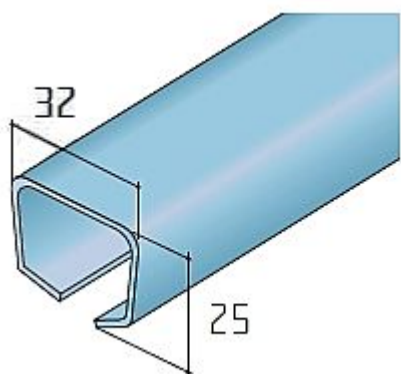

Lišta ocelová S 40/80 - délka 4 m

» PRO TRUHLÁŘE » POSUVNÉ KOVÁNÍ » Pro dveře - SALU S40/80/80N

Dodavatelské číslo	14C9S408XX
Kód produktu	03530-0093
Balení	1 Ks

profil pro kování S40, S40H a S80

Dostupnost sklad SEZAM :	u dodavatele
Dostupné sklad dodavatele:	sklad dodavatele