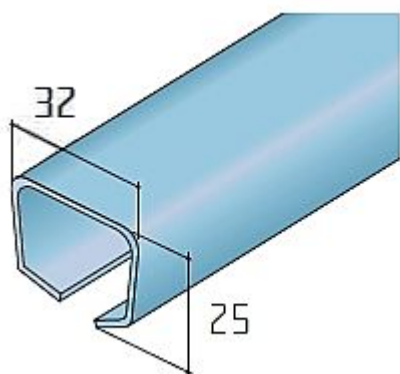

Lišta ocelová S 40/80 - délka 6 m

» PRO TRUHLÁŘE » POSUVNÉ KOVÁNÍ » Pro dveře - SALU S40/80/80N

Dodavatelské číslo	14C9S408XX
Kód produktu	03530-0094
Balení	1 Ks

profil pro kování S40, S40H a S80

Dostupnost sklad SEZAM : u dodavatele
Dostupné sklad dodavatele: sklad dodavatele