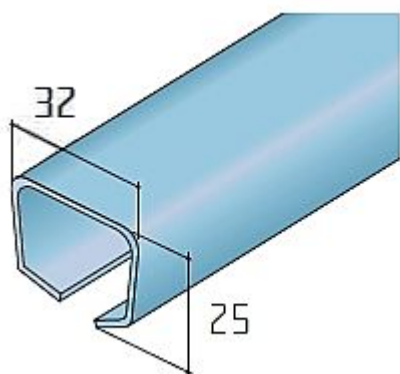

Lišta ocelová S 40/80 - délka 6 m

» PRO TRUHLÁŘE » POSUVNÉ KOVÁNÍ » Pro dveře - SALU S40/80/80N

| | |
|--------------------|------------|
| Dodavatelské číslo | 14C9S408XX |
| Kód produktu | 03530-0094 |
| Balení | 1 Ks |

profil pro kování S40, S40H a S80

Dostupnost sklad SEZAM : u dodavatele
Dostupné sklad dodavatele: sklad dodavatele