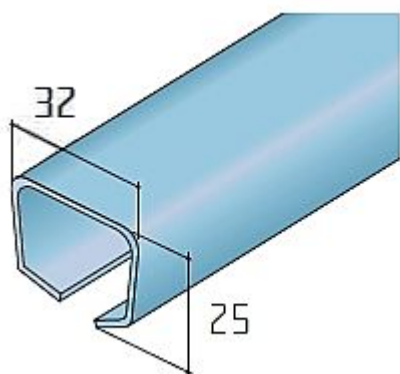

Lišta ocelová S 40/80

» PRO TRUHLÁŘE » POSUVNÉ KOVÁNÍ » Pro dveře - SALU S40/80/80N

Kód produktu MP03530-0090

Balení 1 Ks

profil pro kování S40, S40H a S80

Dostupnost sklad SEZAM :

skladem

Dostupné sklad dodavatele: