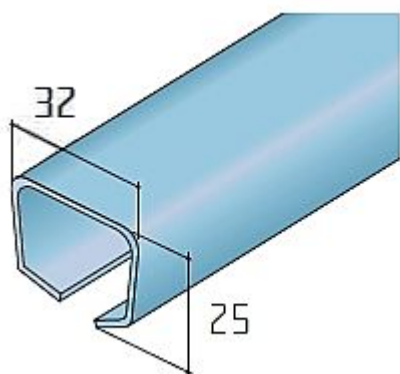

# Lišta ocelová S 40/80

» PRO TRUHLÁŘE » POSUVNÉ KOVÁNÍ » Pro dveře - SALU S40/80/80N

Kód produktu MP03530-0090

Balení 1 Ks

profil pro kování S40, S40H a S80

Dostupnost sklad SEZAM :

skladem

Dostupné sklad dodavatele: