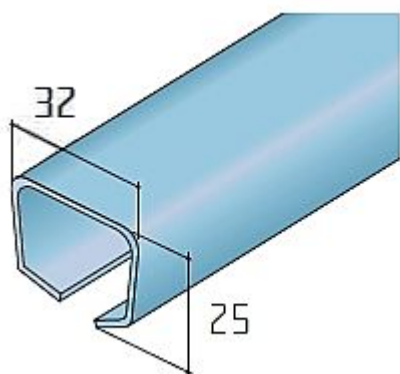

Lišta ocelová S 40/80

» PRO TRUHLÁŘE » POSUVNÉ KOVÁNÍ » Pro dveře - SALU S40/80/80N

Kód produktu

MP03530-0090

Balení

1 Ks

profil pro kování S40, S40H a S80

Dostupnost sklad SEZAM :