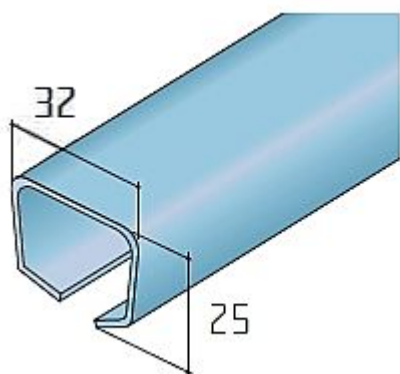

# Lišta ocelová S 40/80

» PRO TRUHLÁŘE » POSUVNÉ KOVÁNÍ » Pro dveře - SALU S40/80/80N

Kód produktu MP03530-0090

Balení 1 Ks

profil pro kování S40, S40H a S80

Dostupnost sklad SEZAM : skladem

Dostupné sklad dodavatele: momentálně nedostupné