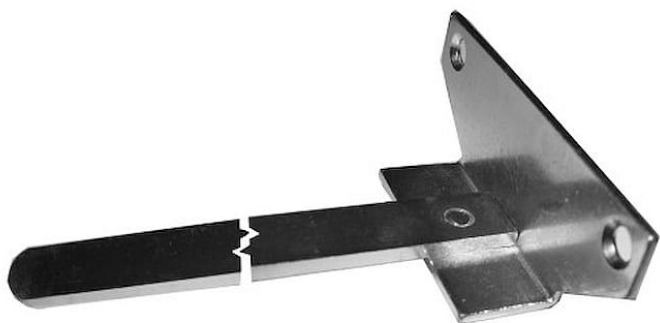

# Lišta zinek 6750053E k šabloně TRIO

» ZÁVĚSY, PANTY » MONTÁŽNÍ PRVKY

Dodavatelské číslo	6750053E
Kód produktu	05030-7925
Balení	1 Ks

Lišta zinkovaná jako příslušenství vrtacích šablon. Slouží ke spojení více šablon **TRIO** na celé dveře či okno. (viz související zboží níže)