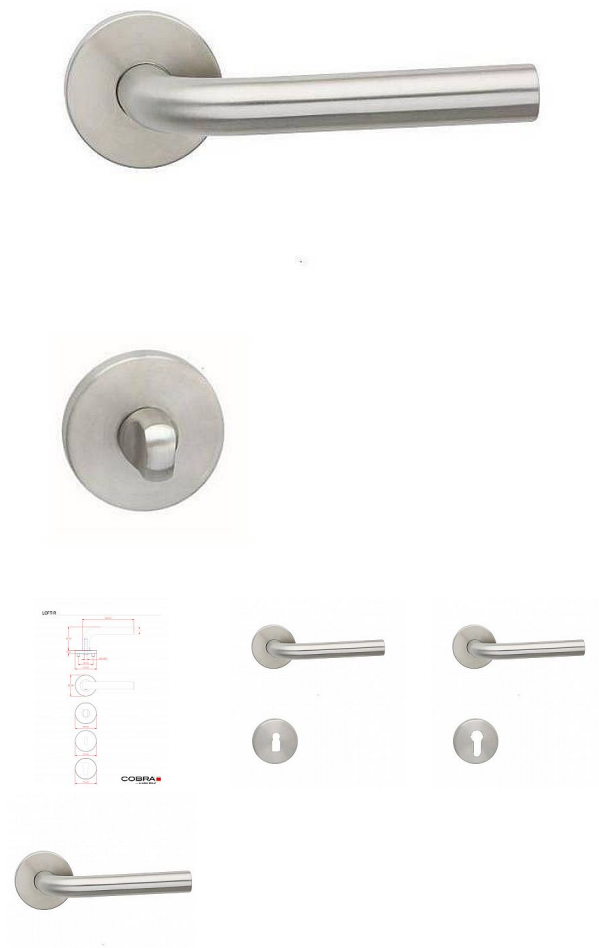

# LOF bronzT-R III rozetové kování ECONOMY nerez IN

» DVEŘNÍ KOVÁNÍ » INTERIÉROVÉ » Rozetové kulaté

Dodavatelské číslo	B0111E10
Značka	COBRA
Kód produktu	MP03608-5695
Balení	0

Kolekce kování LOFT-R III s jednoduchou rozetou patří mezi bestsellery v nabídce COBRA. Obliba kolekce je jistě daná dokonale univerzálním designem, u kterého si klademe otázku, zda se jedná o standardní kování nebo reprezentanta čistého industriálu bez jakýchkoliv tvarových zdobností. Strohý design LOFT-R předurčuje instalaci nejen do moderních interiérů, ale také pro využití v komerčních a veřejných prostorách - školách, úřadech či kancelářích, kde jednoduchost tvarů usnadňuje i průběžnou údržbu a čištění samotného kování. Industriální charakter evokující zalomené potrubí ovšem není nikterak v rozporu s nároky na ergonomii - tenká úchopová plocha v kombinaci se oblým zalomením v oblasti úchopu palcem je uživatelsky velmi příjemná. Popularitu kolekce LOFT pak podporuje cenová úroveň a širší dostupných variant - nejedná se pouze o provedení s jednoduchou kulatou rozetou, ale i štítem či oválnými rozetami.

#### Vlastnosti produktu:

Interiérové kování

Materiál: nerez

Typ rozet: narážecí

Výstupky pro uchycení: ANO

Rozměry rozety: 55 mm

Tloušťka rozety: 9 mm

Vratná pružina/mechanismus: ANO