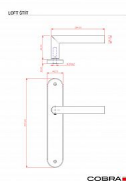

LOFT klíč 72 IN

» DVEŘNÍ KOVÁNÍ » INTERIÉROVÉ » Štítové

Dodavatelské číslo	BN110E164
EAN	8590370985011
Značka	COBRA
Kód produktu	03609-1015

Specifikace: Štítové kování na pružině pro interiéry

•

Materiál:

◦ Vyrobeno z kvalitního nerezů pro zajištění pevnosti a odolnosti.