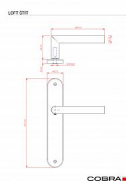

LOFT klíč 72 IN

» DVEŘNÍ KOVÁNÍ » INTERIÉROVÉ » Štitové

Dodavatelské číslo	BN110E164
EAN	8590370985011
Značka	COBRA
Kód produktu	03609-1015
Balení	0 ks

Specifikace: Štitové kování na pružině pro interiéry

•

Šířka dveří:

◦ Navrženo pro dveře o šířce 38-50 mm.

•

Certifikace pro spolehlivost:

◦ Splňuje certifikaci pro 200.000 cyklů, což zaručuje vysokou spolehlivost a dlouhou životnost.

UPOZORNĚNÍ: Při výběru štitového kování je klíčové zjistit druh zámku (PZ, BB, WC) a rozteč! Při zakoupení je klika ve vertikální pozici; pro uvolnění nezapomeňte vyjmout pružinu na zadní straně, kdy dojde k přetočení kliky do horizontální pozice.