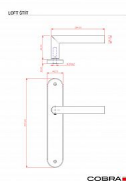

LOFT klíč 72 IN

» DVEŘNÍ KOVÁNÍ » INTERIÉROVÉ » Štítové

Dodavatelské číslo	BN110E164
EAN	8590370985011
Značka	COBRA
Kód produktu	03609-1015

Specifikace: Štítové kování na pružině pro interiéry

•

Materiál:

◦ Vyrobeno z kvalitního nerezů pro zajištění pevnosti a odolnosti.

•

Montážní variabilita:

◦ Možnost montáže prošroubování skrz dveře (doporučeno pro maximální stabilitu).

◦ Alternativní možnost montáže pomocí vrtů do dřeva pro snadnou instalaci.

•

Odolnost vůči poškrábání:

◦ Kování je navrženo s ohledem na odolnost vůči poškrábání, udržuje estetický vzhled.

•

Vhodné do objektů se střední frekvencí intenzivního používání:

◦ Ideální volba pro byt, dům, kancelář, restaurace apod.

◦ Kování není vhodné do extrémně frekventovaného prostředí, jako jsou velká nákupní centra, letiště nebo podobná prostředí s intenzivním a nepřetržitým používáním.

◦ Doporučujeme pro prostředí s průměrnou frekvencí otevírání dveří.

•

Šířka dveří:

◦ Navrženo pro dveře o šířce 38-50 mm.

•

Certifikace pro spolehlivost:

◦ Splňuje certifikaci pro 200.000 cyklů, což zaručuje vysokou spolehlivost a dlouhou životnost.

UPOZORNĚNÍ: Při výběru štítového kování je klíčové zjistit druh zámku (PZ, BB, WC) a rozteč! Při zakoupení je klika ve vertikální pozici; pro uvolnění nezapomeňte vyjmout pružinu na zadní straně, kdy dojde k přetočení kliky do horizontální pozice.

Důležité: V případě, že na dveřích používáte samozavírač, je klíčové zajistit, aby byl dobře **seřízený**, aby nedocházelo k přenosu velké síly při otevírání na **dveřní kování**."