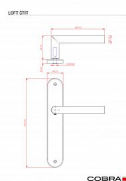

LOFT klíč 90 IN

» DVEŘNÍ KOVÁNÍ » INTERIÉROVÉ » Štítové

Dodavatelské číslo	BN110E16
EAN	8590370982201
Značka	COBRA
Kód produktu	03609-1010
Balení	0 ks

Specifikace: Štítové kování na pružině pro interiéry

Šířka dveří:

- Navrženo pro dveře o šířce 38-50 mm.

Certifikace pro spolehlivost:

- Splňuje certifikaci pro 200.000 cyklů, což zaručuje vysokou spolehlivost a dlouhou životnost.

UPOZORNĚNÍ: Při výběru štítového kování je klíčové zjistit druh zámku (PZ, BB, WC) a rozteč! Při zakoupení je klika ve vertikální pozici; pro uvolnění nezapomeňte vyjmout pružinu na zadní straně, kdy dojde k přetočení kliky do horizontální pozice.