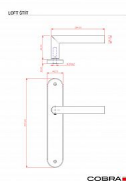

LOFT klíč 90 IN

» DVEŘNÍ KOVÁNÍ » INTERIÉROVÉ » Štítové

Dodavatelské číslo	BN110E16
EAN	8590370982201
Značka	COBRA
Kód produktu	03609-1010

Specifikace: Štítové kování na pružině pro interiéry

•

Materiál:

◦ Vyrobeno z kvalitního nerezů pro zajištění pevnosti a odolnosti.