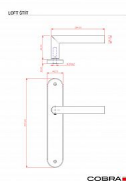

# LOFT klíč 90 IN

» DVEŘNÍ KOVÁNÍ » INTERIÉROVÉ » Štítové

Dodavatelské číslo	BN110E16
EAN	8590370982201
Značka	COBRA
Kód produktu	03609-1010