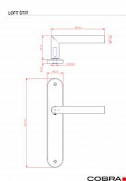

LOFT klíč 90 IN

» DVEŘNÍ KOVÁNÍ » INTERIÉROVÉ » Štítové

Dodavatelské číslo	BN110E16
EAN	8590370982201
Značka	COBRA
Kód produktu	03609-1010
Balení	0 ks

Specifikace: Štítové kování na pružině pro interiéry