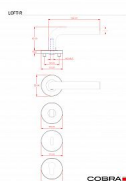

LOFT-R III klíč IN

» DVEŘNÍ KOVÁNÍ » INTERIÉROVÉ » Rozetové kulaté

Dodavatelské číslo	B0111E10
EAN	8590370977955
Značka	COBRA
Kód produktu	03608-5695
Balení	0 ks

Kolekce kování LOFT-R III s jednoduchou rozetou patří mezi bestsellery v nabídce COBRA. Obliba kolekce je jistě daná dokonale univerzálním designem, u kterého si klademe otázku, zda se jedná o standardní kování nebo reprezentanta čistého industriálu bez jakýchkoliv tvarových zdobností. Strohý design LOFT-R předurčuje instalaci nejen do moderních interiérů, ale také pro využití v komerčních a veřejných prostorách - školách, úřadech či kancelářích, kde jednoduchost tvarů usnadňuje i průběžnou údržbu a čištění samotného kování. Industriální charakter evokující zalomené potrubí ovšem není nikterak v rozporu s nároky na ergonomii - tenká úchopová plocha v kombinaci se oblým zalomením v oblasti úchopu palcem je uživatelsky velmi příjemná. Popularitu kolekce LOFT pak podporuje cenová úroveň a širší dostupných variant - nejedná se pouze o provedení s jednoduchou kulatou rozetou, ale i štítem či oválnými rozetami.

Vlastnosti produktu:

Interiérové kování

Materiál: nerez

Typ rozet: narážecí

Výstupky pro uchycení: ANO

Rozměry rozety: 55 mm

Tloušťka rozety: 9 mm

Vratná pružina/mechanismus: ANO