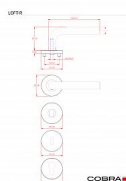

LOFT-R III klíč IN

» DVEŘNÍ KOVÁNÍ » INTERIÉROVÉ » Rozetové kulaté

Dodavatelské číslo	B0111E10
EAN	8590370977955
Značka	COBRA
Kód produktu	03608-5695

Kolekce kování LOFT-R III s jednoduchou rozetou patří mezi bestsellery v nabídce COBRA. Obliba kolekce je jistě daná dokonale univerzálním designem, u kterého si klademe otázku, zda se jedná o standardní kování nebo reprezentanta čistého industriálu bez jakýchkoliv tvarových zdobností. Strohý design LOFT-R předurčuje instalaci nejen do moderních interiérů, ale také pro využití v komerčních a veřejných prostorách - školách, úřadech či kancelářích, kde jednoduchost tvarů usnadňuje i průběžnou údržbu a čištění samotného kování. Industriální charakter evokující zalomené potrubí ovšem není nikterak v rozporu s nároky na ergonomii - tenká úchopová plocha v kombinaci se oblým zalomením v oblasti úchopu palcem je uživatelsky velmi příjemná. Popularitu kolekce LOFT pak podporuje cenová úroveň a širší dostupných variant - nejedná se pouze o provedení s jednoduchou kulatou rozetou, ale i štítem či oválnými rozetami.

Vlastnosti produktu:

Interiérové kování

Materiál: nerez

Typ rozet: narážecí

Výstupky pro uchycení: ANO

Rozměry rozety: 55 mm

Tloušťka rozety: 9 mm

Vratná pružina/mechanismus: ANO