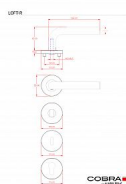

LOFT-R III klíč IN

» DVEŘNÍ KOVÁNÍ » INTERIÉROVÉ » Rozetové kulaté

Dodavatelské číslo	B0111E10
EAN	8590370977955
Značka	COBRA
Kód produktu	03608-5695

Kolekce kování LOFT-R III s jednoduchou rozetou patří mezi bestsellery v nabídce COBRA. Obliba kolekce je jistě daná dokonale univerzálním designem, u kterého si klademe otázku, zda se jedná o standardní kování nebo reprezentanta čistého industriálu bez jakýchkoliv tvarových zdobností. Strohý design LOFT-R předurčuje instalaci nejen do moderních interiérů, ale také pro využití v komerčních a veřejných prostorách - školách, úřadech či kancelářích, kde jednoduchost tvarů usnadňuje i průběžnou údržbu a čištění samotného kování. Industriální charakter evokující zalomené potrubí ovšem není nikterak v rozporu s nároky na ergonomii - tenká úchopová plocha v kombinaci se oblým zalomením v oblasti úchopu palcem je uživatelsky velmi příjemná. Popularitu kolekce LOFT pak podporuje cenová úroveň a širší dostupných variant - nejedná se pouze o provedení s jednoduchou kulatou rozetou, ale i štítem či oválnými rozetami.

Vlastnosti produktu:

Interiérové kování

Materiál: nerez

Typ rozet: narážecí

Výstupky pro uchycení: ANO

Rozměry rozety: 55 mm

Tloušťka rozety: 9 mm

Vratná pružina/mechanismus: ANO