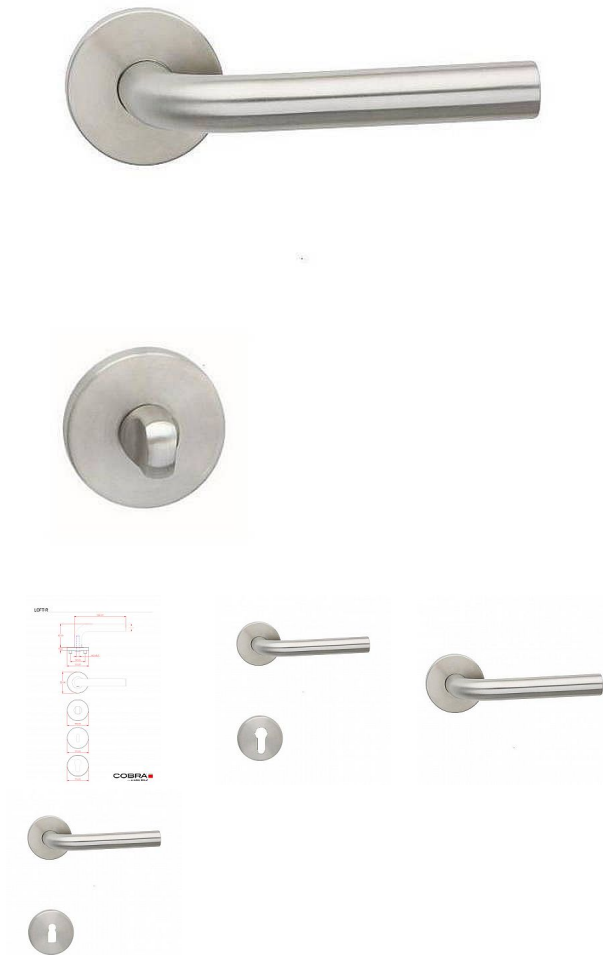

LOFT-R III rozetové kování ECONOMY nerez IN

» DVEŘNÍ KOVÁNÍ » INTERIÉROVÉ » Rozetové kulaté

Dodavatelské číslo	B0111E10
Značka	COBRA
Kód produktu	MP03608-5695

Kolekce kování LOFT-R III s jednoduchou rozetou patří mezi bestsellery v nabídce COBRA. Obliba kolekce je jistě daná dokonale univerzálním designem, u kterého si klademe otázku, zda se jedná o standardní kování nebo reprezentanta čistého industriálu bez jakýchkoliv tvarových zdobností. Strohý design LOFT-R předurčuje instalaci nejen do moderních interiérů, ale také pro využití v komerčních a veřejných prostorách - školách, úřadech či kancelářích, kde jednoduchost tvarů usnadňuje i průběžnou údržbu a čištění samotného kování. Industriální charakter evokující zalomené potrubí ovšem není nikterak v rozporu s nároky na ergonomii - tenká úchopová plocha v kombinaci se oblým zalomením v oblasti úchopu palcem je uživatelsky velmi příjemná. Popularitu kolekce LOFT pak podporuje cenová úroveň a širší dostupných variant - nejedná se pouze o provedení s jednoduchou kulatou rozetou, ale i štítem či oválnými rozetami.

Vlastnosti produktu:

Interiérové kování

Materiál: nerez

Typ rozet: narážecí

Výstupky pro uchycení: ANO

Rozměry rozety: 55 mm

Tloušťka rozety: 9 mm

Vratná pružina/mechanismus: ANO

Součástí balení spojovací materiál pro uchycení dveřního kování

Spojovací materiál pro tloušťku dveří 40-50 mm

Dostupnost sklad SEZAM : skladem
na cestě 1,00

Parametry dodavatele: 4,00

Značka	COBRA
--------	-------