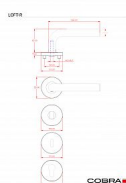

LOFT-R III vložka IN

» DVEŘNÍ KOVÁNÍ » INTERIÉROVÉ » Rozetové kulaté

Dodavatelské číslo	B0111E20
EAN	8590370977962
Značka	COBRA
Kód produktu	03608-5700

Kolekce kování LOFT-R III s jednoduchou rozetou patří mezi bestsellery v nabídce COBRA. Obliba kolekce je jistě daná dokonale univerzálním designem, u kterého si klademe otázku, zda se jedná o standardní kování nebo reprezentanta čistého industriálu bez jakýchkoliv tvarových zdobností. Strohý design LOFT-R předurčuje instalaci nejen do moderních interiérů, ale také pro využití v komerčních a veřejných prostorách - školách, úřadech či kancelářích, kde jednoduchost tvarů usnadňuje i průběžnou údržbu a čištění samotného kování. Industriální charakter evokující zalomené potrubí ovšem není nikterak v rozporu s nároky na ergonomii - tenká úchopová plocha v kombinaci se oblým zalomením v oblasti úchopu palcem je uživatelsky velmi příjemná. Popularitu kolekce LOFT pak podporuje cenová úroveň a širší dostupných variant - nejedná se pouze o provedení s jednoduchou kulatou rozetou, ale i štítem či oválnými rozetami.

Vlastnosti produktu:

Interiérové kování

Materiál: nerez

Typ rozet: narážecí

Výstupky pro uchycení: ANO

Rozměry rozety: 55 mm

Tloušťka rozety: 9 mm

Vratná pružina/mechanismus: ANO

Součástí balení spojovací materiál pro uchycení dveřního kování

Spojovací materiál pro tloušťku dveří 40-50 mm

Dostupnost sklad SEZAM : u dodavatele
Parametry dodavatele: 1,00 sd

Značka	COBRA
Barva	Nerez mat, F9 imitace nerez