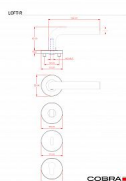

LOFT-R III vložka IN

» DVEŘNÍ KOVÁNÍ » INTERIÉROVÉ » Rozetové kulaté

Dodavatelské číslo	B0111E20
EAN	8590370977962
Značka	COBRA
Kód produktu	03608-5700
Balení	0 ks

Kolekce kování LOFT-R III s jednoduchou rozetou patří mezi bestsellery v nabídce COBRA. Obliba kolekce je jistě daná dokonale univerzálním designem, u kterého si klademe otázku, zda se jedná o standardní kování nebo reprezentanta čistého industriálu bez jakýchkoliv tvarových zdobností. Strohý design LOFT-R předurčuje instalaci nejen do moderních interiérů, ale také pro využití v komerčních a veřejných prostorách - školách, úřadech či kancelářích, kde jednoduchost tvarů usnadňuje i průběžnou údržbu a čištění samotného kování. Industriální charakter evokující zalomené potrubí ovšem není nikterak v rozporu s nároky na ergonomii - tenká úchopová plocha v kombinaci se oblým zalomením v oblasti úchopu palcem je uživatelsky velmi příjemná. Popularitu kolekce LOFT pak podporuje cenová úroveň a širší dostupných variant - nejedná se pouze o provedení s jednoduchou kulatou rozetou, ale i štítem či oválnými rozetami.

Vlastnosti produktu:

Interiérové kování

Materiál: nerez

Typ rozet: narážecí

Výstupky pro uchycení: ANO

Rozměry rozety: 55 mm

Tloušťka rozety: 9 mm

Vratná pružina/mechanismus: ANO