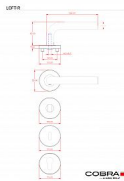

LOFT-R III WC IN

» DVEŘNÍ KOVÁNÍ » INTERIÉROVÉ » Rozetové kulaté

Dodavatelské číslo	B0111E30
EAN	8590370977979
Značka	COBRA
Kód produktu	03608-5705
Balení	0 ks

Kolekce kování LOFT-R III s jednoduchou rozetou patří mezi bestsellery v nabídce COBRA. Obliba kolekce je jistě daná dokonale univerzálním designem, u kterého si klademe otázku, zda se jedná o standardní kování nebo reprezentanta čistého industriálu bez jakýchkoliv tvarových zdobností. Strohý design LOFT-R předurčuje instalaci nejen do moderních interiérů, ale také pro využití v komerčních a veřejných prostorách - školách, úřadech či kancelářích, kde jednoduchost tvarů usnadňuje i průběžnou údržbu a čištění samotného kování. Industriální charakter evokující zalomené potrubí ovšem není nikterak v rozporu s nároky na ergonomii - tenká úchopová plocha v kombinaci se oblým zalomením v oblasti úchopu palcem je uživatelsky velmi příjemná. Popularitu kolekce LOFT pak podporuje cenová úroveň a širší dostupných variant - nejedná se pouze o provedení s jednoduchou kulatou rozetou, ale i štítem či oválnými rozetami.

Vlastnosti produktu:

Interiérové kování

Materiál: nerez

Typ rozet: narážecí

Výstupky pro uchycení: ANO

Rozměry rozety: 55 mm

Tloušťka rozety: 9 mm

Vratná pružina/mechanismus: ANO