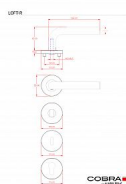

LOFT-R III WC IN

» DVEŘNÍ KOVÁNÍ » INTERIÉROVÉ » Rozetové kulaté

Dodavatelské číslo	B0111E30
EAN	8590370977979
Značka	COBRA
Kód produktu	03608-5705

Kolekce kování LOFT-R III s jednoduchou rozetou patří mezi bestsellery v nabídce COBRA. Obliba kolekce je jistě daná dokonale univerzálním designem, u kterého si klademe otázku, zda se jedná o standardní kování nebo reprezentanta čistého industriálu bez jakýchkoliv tvarových zdobností. Strohý design LOFT-R předurčuje instalaci nejen do moderních interiérů, ale také pro využití v komerčních a veřejných prostorách - školách, úřadech či kancelářích, kde jednoduchost tvarů usnadňuje i průběžnou údržbu a čištění samotného kování. Industriální charakter evokující zalomené potrubí ovšem není nikterak v rozporu s nároky na ergonomii - tenká úchopová plocha v kombinaci se oblým zalomením v oblasti úchopu palcem je uživatelsky velmi příjemná. Popularitu kolekce LOFT pak podporuje cenová úroveň a širší dostupných variant - nejedná se pouze o provedení s jednoduchou kulatou rozetou, ale i štítem či oválnými rozetami.

Vlastnosti produktu:

Interiérové kování

Materiál: nerez

Typ rozet: narážecí

Výstupky pro uchycení: ANO

Rozměry rozety: 55 mm

Tloušťka rozety: 9 mm

Vratná pružina/mechanismus: ANO