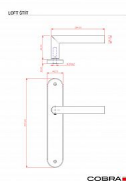

# LOFT vložka 72 IN

» DVEŘNÍ KOVÁNÍ » INTERIÉROVÉ » Štítové

Dodavatelské číslo	BN110E264
EAN	8590370982256
Značka	COBRA
Kód produktu	03609-1025