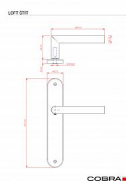

LOFT vložka 72 IN

» DVEŘNÍ KOVÁNÍ » INTERIÉROVÉ » Štítové

Dodavatelské číslo	BN110E264
EAN	8590370982256
Značka	COBRA
Kód produktu	03609-1025
Balení	0 ks

Specifikace: Štítové kování na pružině pro interiéry