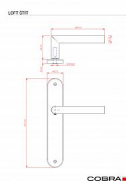

LOFT vložka 90 IN

» DVEŘNÍ KOVÁNÍ » INTERIÉROVÉ » Štítové

Dodavatelské číslo	BN110E26
EAN	8590370982218
Značka	COBRA
Kód produktu	03609-1020
Balení	0 ks

Specifikace: Štítové kování na pružině pro interiéry