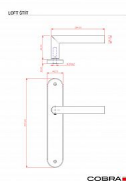

# LOFT vložka 90 IN

» DVEŘNÍ KOVÁNÍ » INTERIÉROVÉ » Štítové

Dodavatelské číslo	BN110E26
EAN	8590370982218
Značka	COBRA
Kód produktu	03609-1020