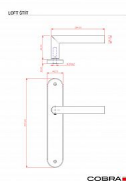

LOFT vložka 90 IN

» DVEŘNÍ KOVÁNÍ » INTERIÉROVÉ » Štítové

Dodavatelské číslo	BN110E26
EAN	8590370982218
Značka	COBRA
Kód produktu	03609-1020

Specifikace: Štítové kování na pružině pro interiéry

•

Materiál: