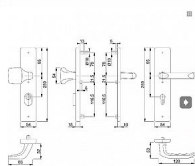

# LONDON+ BÍLÁ/92 klika+MADLO s překrytím

» DVEŘNÍ KOVÁNÍ » BEZPEČNOSTNÍ A OCHRANNÉ » Štítové s překrytím

Dodavatelské číslo	804045
EAN	4012789867954
Značka	HOPPE
Kód produktu	05208-0080
Balení	1 Ks

Dodavatelské číslo 804087  
EAN 4012789096064  
Značka HOPPE  
Kód produktu 05208-0060  
Balení 1 ks  
Bezpečnostní kování pro vchodové dveře  
3. bezpečnostní třída  
Bezpečnostní překryt vložky  
Rozměry: štít 250 x 54 mm, klika 120 mm  
Rozteč 90 nebo 92 mm  
V provedení klika - klika a klika - madlo  
Povrch elox hliník stříbrný (F1), elox hliník bronzový (F4) a bílá

## Parametry

Značka	HOPPE
Překrytí	S překrytím
Provedení	Klika+madlo
Barva	Bílá
Rozteč	92