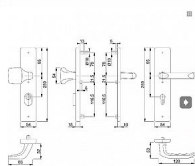

LONDON+ BÍLÁ/92 klika+MADLO s překrytím

» DVEŘNÍ KOVÁNÍ » BEZPEČNOSTNÍ A OCHRANNÉ » Štítové s překrytím

Dodavatelské číslo	804045
EAN	4012789867954
Značka	HOPPE
Kód produktu	05208-0080
Balení	1 Ks

Dodavatelské číslo 804087
EAN 4012789096064
Značka HOPPE
Kód produktu 05208-0060
Balení 1 ks
Bezpečnostní kování pro vchodové dveře
3. bezpečnostní třída
Bezpečnostní překrytí vložky
Rozměry: štít 250 x 54 mm, klika 120 mm
Rozteč 90 nebo 92 mm
V provedení klika - klika a klika - madlo
Povrch elox hliník stříbrný (F1), elox hliník bronzový (F4) a bílá

Dostupnost sklad SEZAM : u dodavatele
Dostupné sklad dodavatele: sklad dodavatele

Parametry

Značka	HOPPE
Překrytí	S překrytím
Provedení	Klika+madlo
Barva	Bílá
Rozteč	92