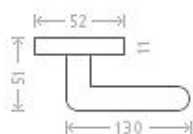

# Lotus RHR klíč bronz

» DVEŘNÍ KOVÁNÍ » INTERIÉROVÉ » Rozetové hranaté

Dodavatelské číslo	ACM00001
EAN	8591912301658
Značka	AC-T
Kód produktu	03705-9305

Masivní klika na úzkých rozetách se skvěle vybroušeným designem se hodí nejen do nejmodernějších interiérů.