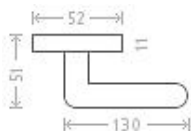

Lotus RHR klíč bronz

» DVEŘNÍ KOVÁNÍ » INTERIÉROVÉ » Rozetové hranaté

Dodavatelské číslo	ACM00001
EAN	8591912301658
Značka	AC-T
Kód produktu	03705-9305
Balení	0 ks

Dostupnost na hlavním skladě: skladem u dodavatele

Parametry

Značka	AC-T
--------	------