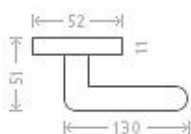

Lotus RHR vložka bronz

» DVEŘNÍ KOVÁNÍ » INTERIÉROVÉ » Rozetové hranaté

Dodavatelské číslo	ACM00002
EAN	8591912301665
Značka	AC-T
Kód produktu	03705-9310
Balení	0 ks

Dostupnost na hlavním skladě: skladem u dodavatele

Parametry

Značka	AC-T
Barva	Bronz, F4 bronz elox