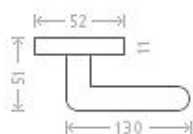

Lotus RHR vložka bronz

» DVEŘNÍ KOVÁNÍ » INTERIÉROVÉ » Rozetové hranaté

Dodavatelské číslo	ACM00002
EAN	8591912301665
Značka	AC-T
Kód produktu	03705-9310

Masivní klika na úzkých rozetách se skvěle vybroušeným designem se hodí nejen do nejmodernějších interiérů.