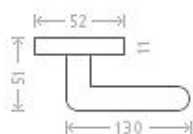

# Lotus RHR vložka bronz

» DVEŘNÍ KOVÁNÍ » INTERIÉROVÉ » Rozetové hranaté

Dodavatelské číslo	ACM00002
EAN	8591912301665
Značka	AC-T
Kód produktu	03705-9310

Masivní klika na úzkých rozetách se skvěle vybroušeným designem se hodí nejen do nejmodernějších interiérů.