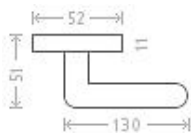

Lotus RHR vložka bronz

» DVEŘNÍ KOVÁNÍ » INTERIÉROVÉ » Rozetové hranaté

Dodavatelské číslo	ACM00002
EAN	8591912301665
Značka	AC-T
Kód produktu	03705-9310
Balení	0 ks

Dostupnost na hlavním skladě: skladem u dodavatele

Parametry

Značka	AC-T
Barva	Bronz, F4 bronz elox