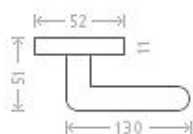

Lotus RHR WC bronz

» DVEŘNÍ KOVÁNÍ » INTERIÉROVÉ » Rozetové hranaté

Dodavatelské číslo	ACM00003
EAN	8591912301672
Značka	AC-T
Kód produktu	03705-9315

Masivní klika na úzkých rozetách se skvěle vybroušeným designem se hodí nejen do nejmodernějších interiérů.