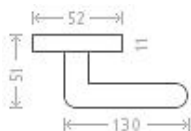

# Lotus RHR WC bronz

» DVEŘNÍ KOVÁNÍ » INTERIÉROVÉ » Rozetové hranaté

Dodavatelské číslo	ACM00003
EAN	8591912301672
Značka	AC-T
Kód produktu	03705-9315
Balení	0 ks

Dostupnost na hlavním skladě: skladem u dodavatele