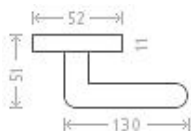

Lotus RHR WC bronz

» DVEŘNÍ KOVÁNÍ » INTERIÉROVÉ » Rozetové hranaté

Dodavatelské číslo	ACM00003
EAN	8591912301672
Značka	AC-T
Kód produktu	03705-9315

Masivní klika na úzkých rozetách se skvěle vybroušeným designem se hodí nejen do nejmodernějších interiérů.