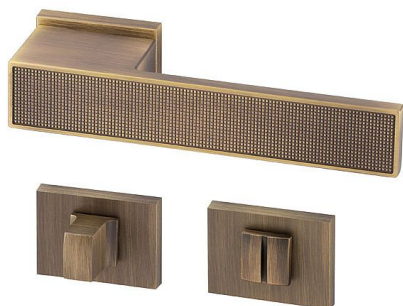

Lotus RHR WC bronz

» DVEŘNÍ KOVÁNÍ » INTERIÉROVÉ » Rozetové hranaté

Dodavatelské číslo	ACM00003
EAN	8591912301672
Značka	AC-T
Kód produktu	03705-9315

Masivní klika na úzkých rozetách se skvěle vybroušeným designem se hodí nejen do nejmodernějších interiérů.

Dostupnost sklad SEZAM : u dodavatele
Dostupné sklad dodavatele: sklad dodavatele

Parametry

Značka	AC-T
Barva	Bronz, F4 bronz elox