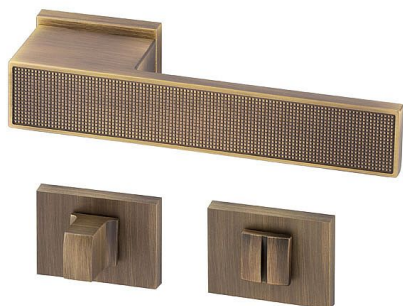

# Lotus RHR WC bronz

» DVEŘNÍ KOVÁNÍ » INTERIÉROVÉ » Rozetové hranaté

Dodavatelské číslo	ACM00003
EAN	8591912301672
Značka	AC-T
Kód produktu	03705-9315
Balení	0 ks

Dostupnost na hlavním skladě: skladem u dodavatele

## Parametry

Značka	AC-T
Barva	Bronz, F4 bronz elox