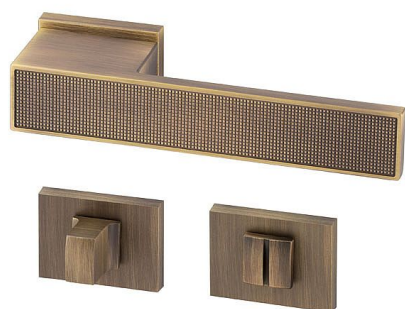

Lotus RHR WC bronz

» DVEŘNÍ KOVÁNÍ » INTERIÉROVÉ » Rozetové hranaté

Dodavatelské číslo	ACM00003
EAN	8591912301672
Značka	AC-T
Kód produktu	03705-9315

Masivní klika na úzkých rozetách se skvěle vybroušeným designem se hodí nejen do nejmodernějších interiérů.

Dostupnost sklad SEZAM : u dodavatele
Dostupné sklad dodavatele: sklad dodavatele

Parametry

Značka	AC-T
Barva	Bronz, F4 bronz elox