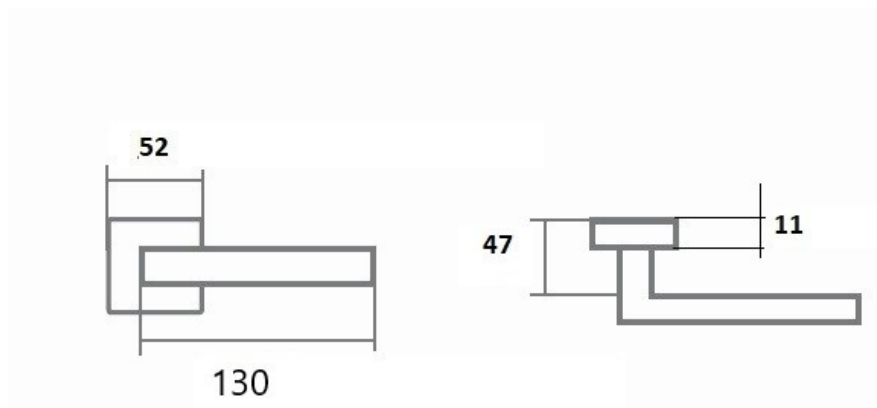

LUCK HX8586 HR BB/CM (M)

» DVEŘNÍ KOVÁNÍ » INTERIÉROVÉ » Rozetové hranaté

Dodavatelské číslo	HS131109
Značka	TWIN
Kód produktu	03801-0525

Povrch:
CM - černý mat
NI-SAT-MAT - nikl satin matný

Provedení:
BB - na obyčejný klíč
PZ - na cylindrickou vložku (např. FAB)
WC - s WC kličkou

Frekvence používání až 200 000 cyklů.

[produktový list](#)

[prohlášení o shodě](#)
(vysvětlení klasifikační tabulky)

Rozměry:

Dostupnost sklad SEZAM :
Dostupné sklad dodavatele:

u dodavatele
329,00 sd

Parametry