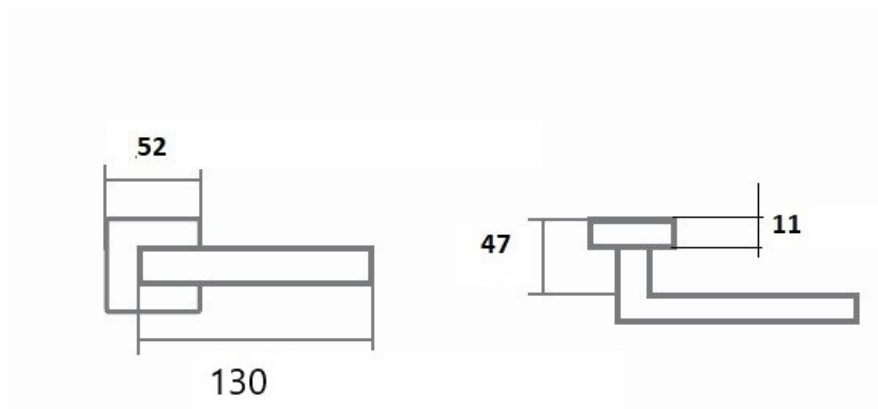

LUCK HX8586 HR BB/CM (M)

» DVEŘNÍ KOVÁNÍ » INTERIÉROVÉ » Rozetové hranaté

Dodavatelské číslo	HS131109
Značka	TWIN
Kód produktu	03801-0525
Balení	0 ks

Povrch:
CM - černý mat
NI-SAT-MAT - nikl satin matný

Provedení:
BB - na obyčejný klíč
PZ - na cylindrickou vložku (např. FAB)
WC - s WC kličkou

Kování LUCK zaujme moderním designem a kvalitními povrchovými úpravami.

Díky svému jednoduchému tvaru se přizpůsobí každému interiéru. Je vhodný do prostor s vysokou frekvencí používání veřejností (byty, obytné domy, kanceláře, ...)

Frekvence používání až 200 000 cyklů.

[produktový list](#)

[prohlášení o shodě](#)
(vysvětlení klasifikační tabulky)

Rozměry:

Dostupnost na hlavním skladě:

skladem u dodavatele

Parametry

Značka	TWIN
Barva	Černá