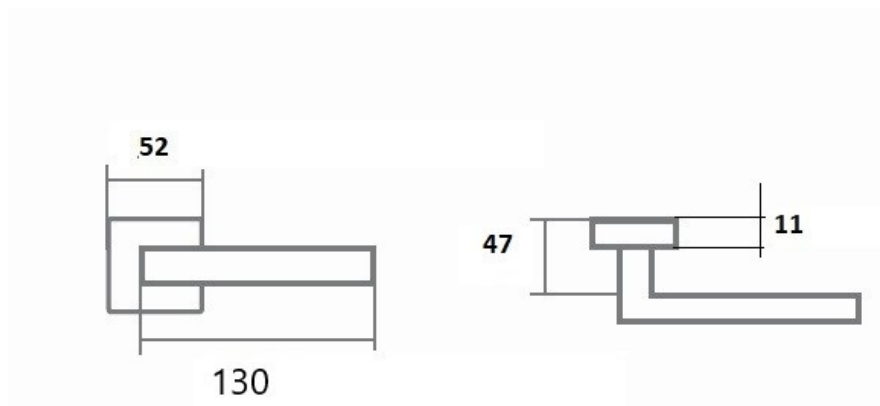

Provedení:
BB - na obyčejný klíč
PZ - na cylindrickou vložku (např. FAB)
WC - s WC kličkou

Kování LUCK zaujme moderním designem a kvalitními povrchovými úpravami.

Díky svému jednoduchému tvaru se přizpůsobí každému interiéru. Je vhodný do prostor s vysokou frekvencí používání veřejností (byty, obytné domy, kanceláře, ...)

Frekvence používání až 200 000 cyklů.

[produktový list](#)

[prohlášení o shodě](#)
([vysvětlení klasifikační tabulky](#))

Rozměry:

Dostupnost na hlavním skladě:

skladem u dodavatele
na cestě 4,00 sd

Parametry