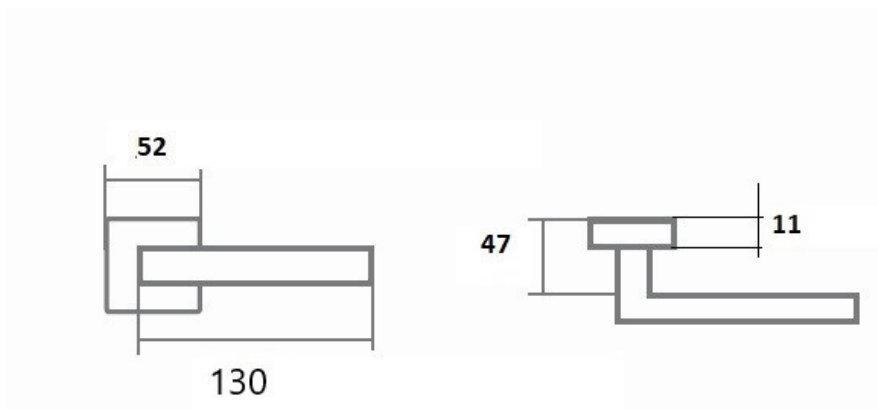

LUCK HX8586 HR PZ/CM (M)

» DVEŘNÍ KOVÁNÍ » INTERIÉROVÉ » Rozetové hranaté

Dodavatelské číslo	HS131110
Značka	TWIN
Kód produktu	03801-0535
Balení	0 ks

Povrch:
CM - černý mat
NI-SAT-MAT - nikl satin matný

Provedení:
BB - na obyčejný klíč
PZ - na cylindrickou vložku (např. FAB)
WC - s WC kličkou

Frekvence používání až 200 000 cyklů.

[produktový list](#)

[prohlášení o shodě](#)
([vysvětlení klasifikační tabulky](#))

Rozměry:

Dostupnost na hlavním skladě:

skladem u dodavatele

Parametry

Značka	TWIN
Barva	Černá