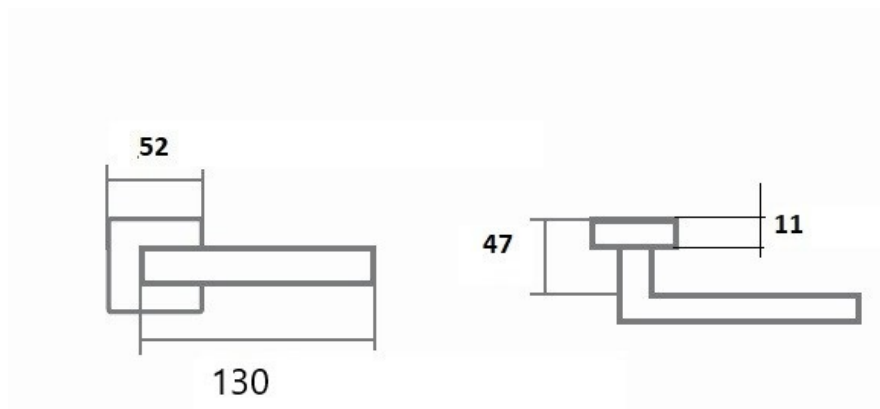

Provedení:
BB - na obyčejný klíč
PZ - na cylindrickou vložku (např. FAB)
WC - s WC kličkou

Kování LUCK zaujme moderním designem a kvalitními povrchovými úpravami.

Díky svému jednoduchému tvaru se přizpůsobí každému interiéru. Je vhodný do prostor s vysokou frekvencí používání veřejností (byty, obytné domy, kanceláře, ...)

Frekvence používání až 200 000 cyklů.

[produktový list](#)

[prohlášení o shodě](#)
(vysvětlení klasifikační tabulky)

Rozměry:

Dostupnost na hlavním skladě:
Dostupné množství u dodavatele:

skladem u dodavatele
více než 20 ks