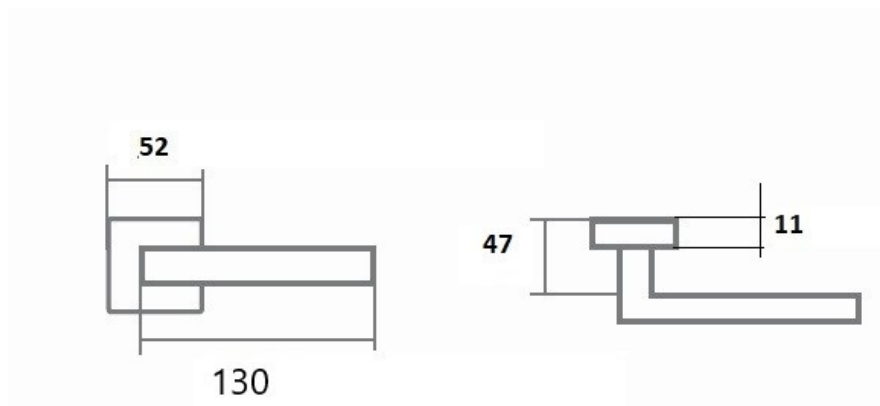

LUCK HX8586 HR rozetové kování CM černá mat

» DVEŘNÍ KOVÁNÍ » INTERIÉROVÉ » Rozetové hranaté

Dodavatelské číslo	HS131109
Značka	TWIN
Kód produktu	MP03801-0525
Balení	0 ks

Povrch:
CM - černý mat
NI-SAT-MAT - nikel satin matný

Provedení:
BB - na obyčejný klíč
PZ - na cylindrickou vložku (např. FAB)
WC - s WC klíčkou

Kování LUCK zaujme moderním designem a kvalitními povrchovými úpravami.

Díky svému jednoduchému tvaru se přizpůsobí každému interiéru. Je vhodný do prostor s vysokou frekvencí používání veřejností (byty, obytné domy, kanceláře, ...)

Frekvence používání až 200 000 cyklů.

[produktový list](#)

[prohlášení o shodě](#)
([vysvětlení klasifikační tabulky](#))

Rozměry:

Dostupnost na hlavním skladě:
Dostupné množství u dodavatele:

skladem u dodavatele
více než 10 ks

Parametry

Značka	TWIN
Barva	Černá