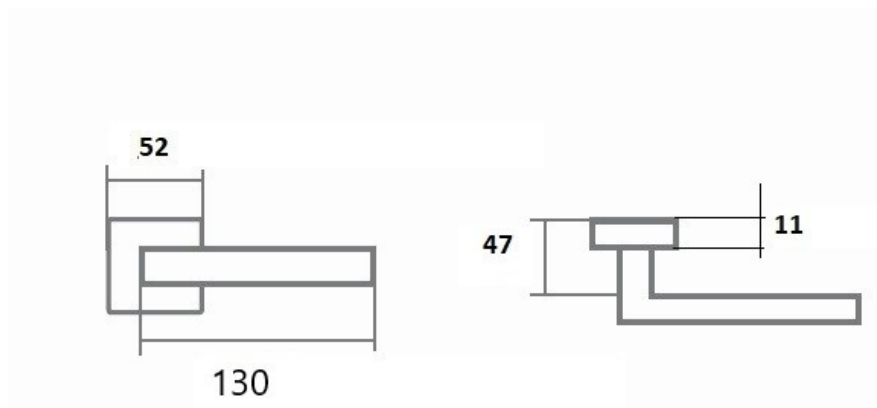

Provedení:
BB - na obyčejný klíč
PZ - na cylindrickou vložku (např. FAB)
WC - s WC klíčkou

Kování LUCK zaujme moderním designem a kvalitními povrchovými úpravami.

Díky svému jednoduchému tvaru se přizpůsobí každému interiéru. Je vhodný do prostor s vysokou frekvencí používání veřejností (byty, obytné domy, kanceláře, ...)

Frekvence používání až 200 000 cyklů.

[produktový list](#)

[prohlášení o shodě](#)
(vysvětlení klasifikační tabulky)

Rozměry:

Dostupnost sklad SEZAM :
Dostupné sklad dodavatele:

u dodavatele
520,00 sd

Parametry