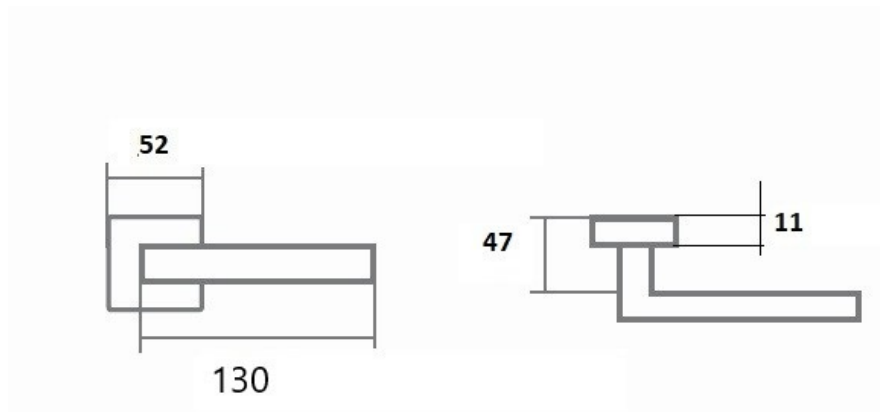

Provedení:
BB - na obyčejný klíč
PZ - na cylindrickou vložku (např. FAB)
WC - s WC kličkou

Kování LUCK zaujme moderním designem a kvalitními povrchovými úpravami.

Díky svému jednoduchému tvaru se přizpůsobí každému interiéru. Je vhodný do prostor s vysokou frekvencí používání veřejností (byty, obytné domy, kanceláře, ...)

Frekvence používání až 200 000 cyklů.

[produktový list](#)

[prohlášení o shodě](#)
([vysvětlení klasifikační tabulky](#))

Rozměry:

Dostupnost na hlavním skladě:

skladem u dodavatele
na cestě 6,00 sd
více než 100 ks