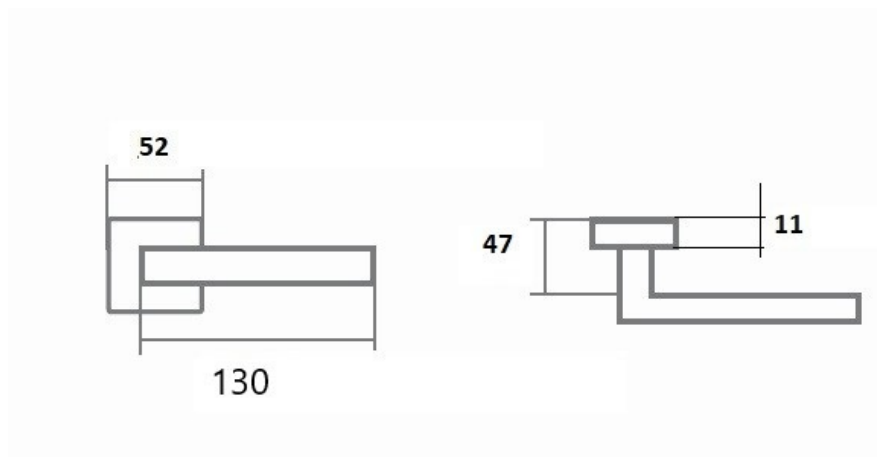

Provedení:
BB - na obyčejný klíč
PZ - na cylindrickou vložku (např. FAB)
WC - s WC kličkou

Kování LUCK zaujme moderním designem a kvalitními povrchovými úpravami.

Díky svému jednoduchému tvaru se přizpůsobí každému interiéru. Je vhodný do prostor s vysokou frekvencí používání veřejností (byty, obytné domy, kanceláře, ...)

Frekvence používání až 200 000 cyklů.

[produktový list](#)

[prohlášení o shodě](#)
([vysvětlení klasifikační tabulky](#))

Rozměry:

Dostupnost sklad SEZAM : u dodavatele
Dostupné sklad dodavatele: 233,00 sd