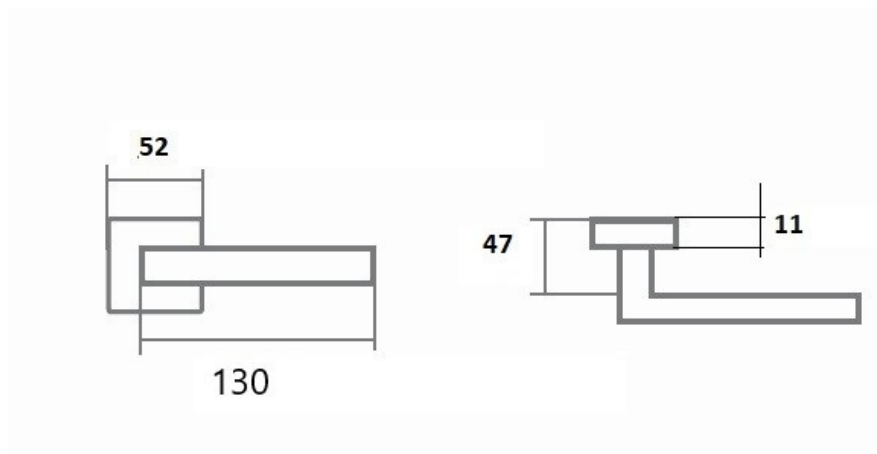

Rozměry:

Dostupnost sklad SEZAM : u dodavatele
Dostupné sklad dodavatele: 253,00 sd

Parametry

Značka	TWIN
Barva	Satén nikel, stříbrná