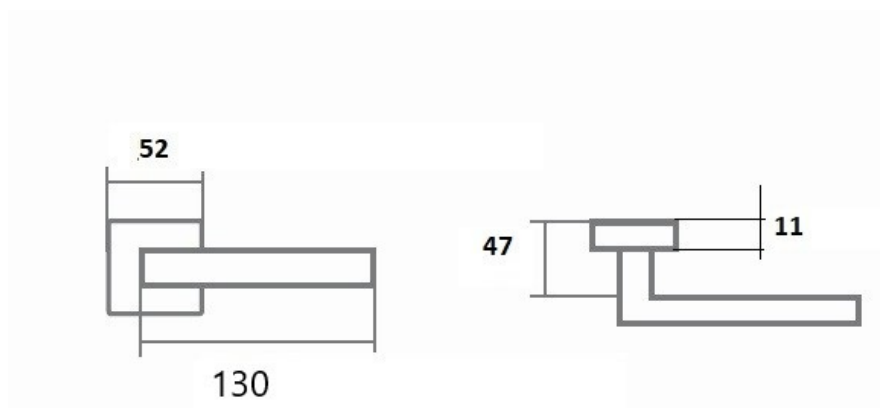

LUCK HX8586 HR WC/CM (M)

» DVEŘNÍ KOVÁNÍ » INTERIÉROVÉ » Rozetové hranaté

Dodavatelské číslo	HS131111
Značka	TWIN
Kód produktu	03801-0565
Balení	0 ks

Povrch:
CM - černý mat
NI-SAT-MAT - nikel satin matný

Provedení:
BB - na obyčejný klíč
PZ - na cylindrickou vložku (např. FAB)
WC - s WC kličkou

Kování LUCK zaujme moderním designem a kvalitními povrchovými úpravami.

Díky svému jednoduchému tvaru se přizpůsobí každému interiéru. Je vhodný do prostor s vysokou frekvencí používání veřejností (byty, obytné domy, kanceláře, ...)

Frekvence používání až 200 000 cyklů.

[produktový list](#)

[prohlášení o shodě](#)
([vysvětlení klasifikační tabulky](#))

Rozměry:

Dostupnost na hlavním skladě:
Dostupné množství u dodavatele:

skladem u dodavatele
více než 10 ks

Parametry

Značka	TWIN
Barva	Černá