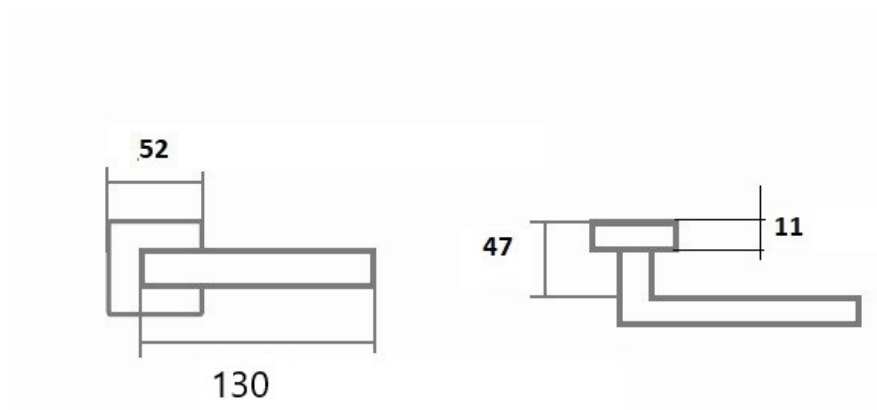

# LUCK HX8586 HR WC/NI-SAT-MAT

» DVEŘNÍ KOVÁNÍ » INTERIÉROVÉ » Rozetové hranaté

Dodavatelské číslo	HS127356
Značka	TWIN
Kód produktu	03801-0570

Povrch:  
CM - černý mat  
NI-SAT-MAT - nikl satin matný

Provedení:  
BB - na obyčejný klíč  
PZ - na cylindrickou vložku (např. FAB)  
WC - s WC klíčkou

## **Rozměry:**

Dostupnost sklad SEZAM :  
Dostupné sklad dodavatele:

u dodavatele  
142,00 sd