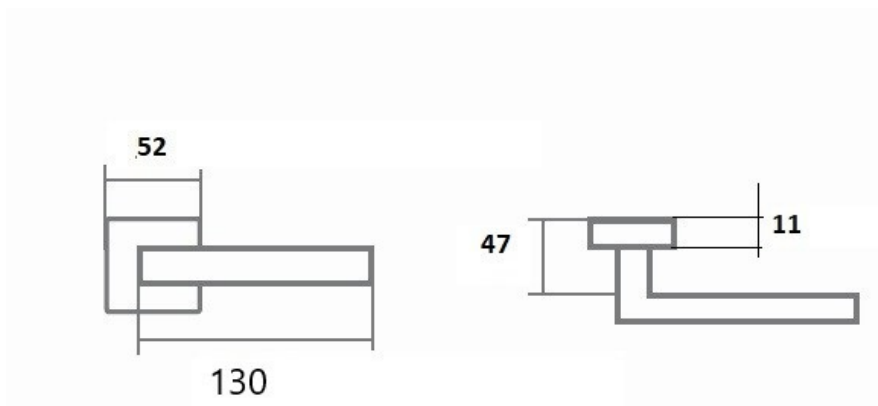

Provedení:
BB - na obyčejný klíč
PZ - na cylindrickou vložku (např. FAB)
WC - s WC kličkou

Kování LUCK zaujme moderním designem a kvalitními povrchovými úpravami.

Díky svému jednoduchému tvaru se přizpůsobí každému interiéru. Je vhodný do prostor s vysokou frekvencí používání veřejností (byty, obytné domy, kanceláře, ...)

Frekvence používání až 200 000 cyklů.

[produktový list](#)

[prohlášení o shodě](#)
([vysvětlení klasifikační tabulky](#))

Rozměry:

Dostupnost na hlavním skladě:

skladem u dodavatele
na cestě 2,00 sd
více než 100 ks