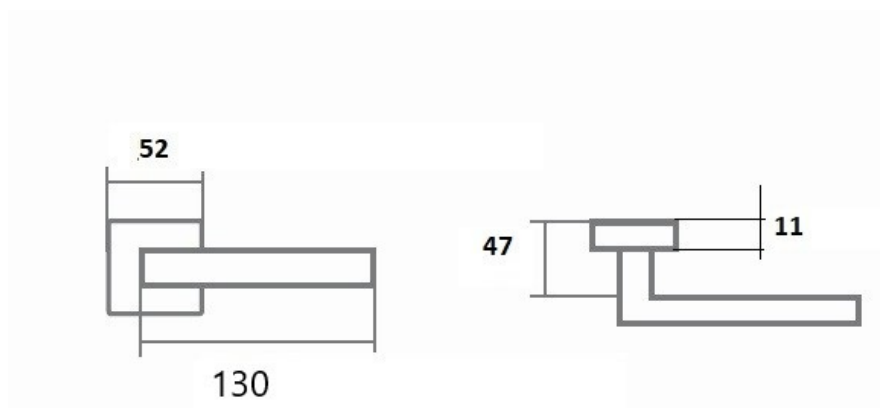

Provedení:  
BB - na obyčejný klíč  
PZ - na cylindrickou vložku (např. FAB)  
WC - s WC kličkou

**Kování LUCK zaujme moderním designem a kvalitními povrchovými úpravami.**

**Díky svému jednoduchému tvaru se přizpůsobí každému interiéru. Je vhodný do prostor s vysokou frekvencí používání veřejností (byty, obytné domy, kanceláře, ...)**

## Rozměry:

Dostupnost na hlavním skladě:

skladem u dodavatele  
na cestě 2,00 sd  
více než 100 ks

Dostupné množství u dodavatele: