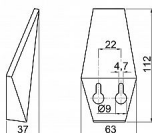

LUKÁŠ věšák dřevěný 112x63x37mm 62074

» PRO TRUHLÁŘE » VĚŠÁKY

Dodavatelské číslo	062074
Kód produktu	04051-0300
Balení	50 Ks

Tvarově zajímavý moderní nástěnný věšák z masivního dřeva. Pro výrobu bylo použito dřevo Malajského dubu (kaučukovníku), které je díky své tvrdosti a tvarové stabilitě pro naše věšáky ideálním materiálem. Je vhodný do interiéru pro zavěšení kabátů, ručníků, tašek apod.

Věšák má skryté zavěšení, připevňuje se pomocí otvorů na zadní straně. Materiál k upevnění není součástí. Doporučujeme šroub nebo vrt s hlavou Ø 8mm.

Rozměry: 112 x 63 x 37mm

Každý jeden kus věšáku je jedinečný, kresba dřeva a barevný tón se mohou mírně lišit. Výrobek není vhodný pro venkovní použití.

Dostupnost sklad SEZAM :	u dodavatele
Dostupné sklad dodavatele:	sklad dodavatele