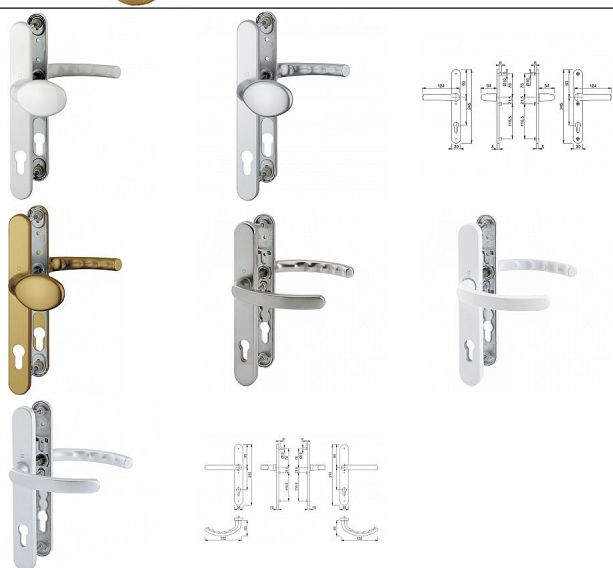

LUXEMBOURG bezpečnostní proířlové kování klika+klika r. 92 mm

» DVEŘNÍ KOVÁNÍ » BEZPEČNOSTNÍ A OCHRANNÉ » Pro proířlové dveře

Značka	HOPPE
Kód produktu	MP05208-0620
Balení	1 Ks

Bezpečnostní kování pro vchodové dveře
2. bezpečnostní třída - RC 2 / UST 1

Bez překrytu vložky

Rozměry: štít 250 x 36 mm, klika 151 mm

Rozteč 92 mm

V provedení klika - madlo, klika - velké madlo (zahnuté) a klika - klika

Povrch elox hliník stříbrný (F1), elox hliník bronzový (F4), elox hliník nerez (F9) nebo bílá

Dostupnost sklad SEZAM :

u dodavatele

Dostupné sklad dodavatele:

momentálně nedostupné

Parametry

Značka	HOPPE
Provedení	Klika+klika
Rozteč	92