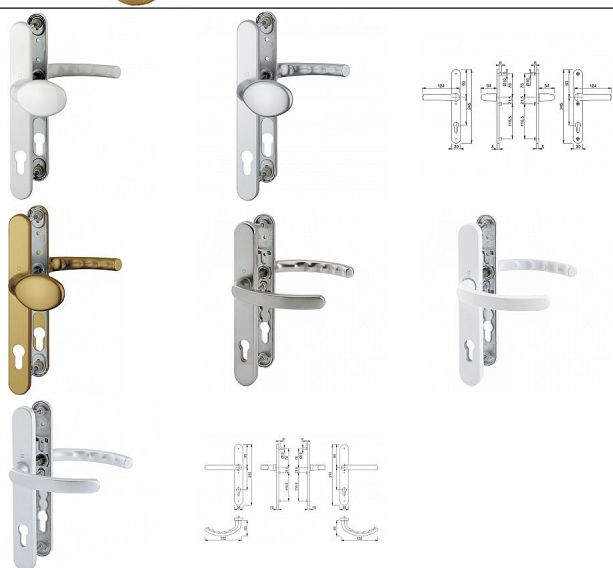

LUXEMBOURG bezpečnostní proířlové kování klika+klika r. 92 mm

» DVEŘNÍ KOVÁNÍ » BEZPEČNOSTNÍ A OCHRANNÉ » Pro proířlové dveře

Značka	HOPPE
Kód produktu	MP05208-0620
Balení	1 Ks

Bezpečnostní kování pro vchodové dveře
2. bezpečnostní třída - RC 2 / UST 1

Bez překrytu vložky

Rozměry: štít 250 x 36 mm, klika 151 mm

Rozteč 92 mm

V provedení klika - madlo, klika - velké madlo (zahnuté) a
klika - klika

Povrch elox hliník stříbrný (F1), elox hliník bronzový (F4),
elox hliník nerez (F9) nebo bílá

Dostupnost sklad SEZAM :

u dodavatele

Dostupné sklad dodavatele:

momentálně nedostupné

Parametry

Značka	HOPPE
Provedení	Klika+klika
Rozteč	92