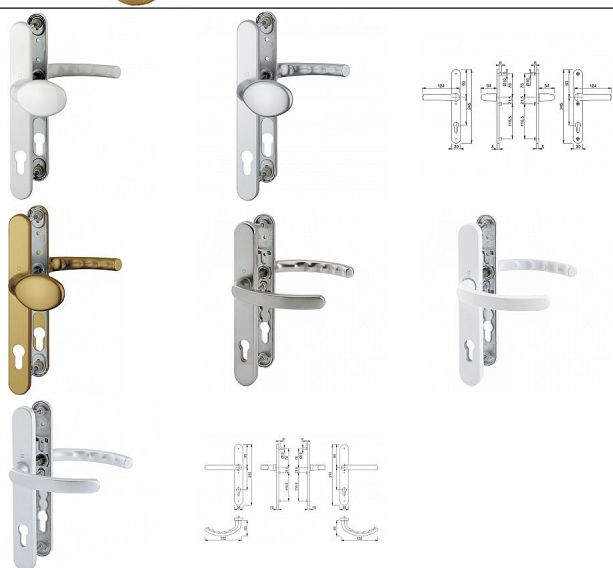

LUXEMBOURG bezpečnostní proířlové kování klika+klika r. 92 mm

» DVEŘNÍ KOVÁNÍ » BEZPEČNOSTNÍ A OCHRANNÉ » Pro proířlové dveře

| | |
|--------------|--------------|
| Značka | HOPPE |
| Kód produktu | MP05208-0620 |
| Balení | 1 Ks |

Bezpečnostní kování pro vchodové dveře
2. bezpečnostní třída - RC 2 / UST 1

Bez překrytu vložky

Rozměry: štít 250 x 36 mm, klika 151 mm

Rozteč 92 mm

V provedení klika - madlo, klika - velké madlo (zahnuté) a
klika - klika

Povrch elox hliník stříbrný (F1), elox hliník bronzový (F4),
elox hliník nerez (F9) nebo bílá

Dostupnost sklad SEZAM :

u dodavatele

Dostupné sklad dodavatele:

momentálně nedostupné

Parametry

| | |
|-----------|-------------|
| Značka | HOPPE |
| Provedení | Klika+klika |
| Rozteč | 92 |