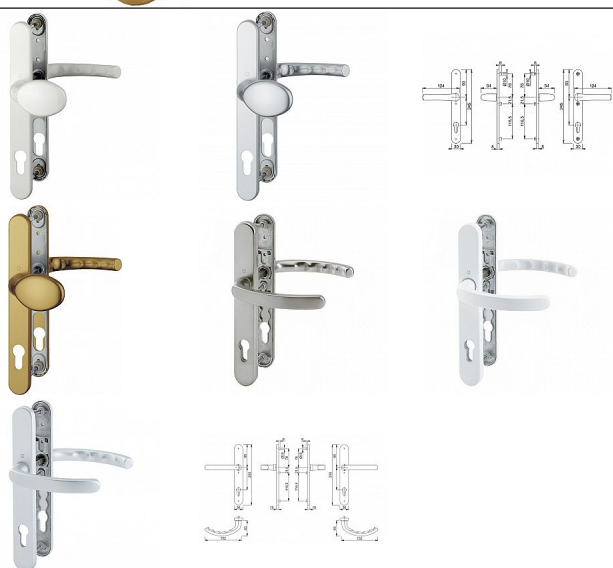

# LUXEMBOURG bezpečnostní proířlové kování klika+klika r. 92 mm

» DVEŘNÍ KOVÁNÍ » BEZPEČNOSTNÍ A OCHRANNÉ » Pro proířlové dveře

|              |              |
|--------------|--------------|
| Značka       | HOPPE        |
| Kód produktu | MP05208-0620 |
| Balení       | 1 ks         |

Bezpečnostní kování pro vchodové dveře  
2. bezpečnostní třída - RC 2 / UST 1

Bez překrytu vložky

Rozměry: štít 250 x 36 mm, klika 151 mm

Rozteč 92 mm

V provedení klika - madlo, klika - velké madlo (zahnuté) a klika - klika

Povrch elox hliník stříbrný (F1), elox hliník bronzový (F4), elox hliník nerez (F9) nebo bílá

Dostupnost na hlavním skladě: skladem u dodavatele

## Parametry

|           |             |
|-----------|-------------|
| Značka    | HOPPE       |
| Provedení | Klika+klika |
| Rozteč    | 92          |