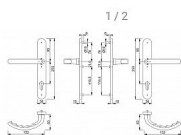

LUXEMBOURG F1 92 klika+klika bezpečnostní profiflové kování

» DVEŘNÍ KOVÁNÍ » BEZPEČNOSTNÍ A OCHRANĚ » Pro profilové dveře

Dodavatelské číslo	804353
EAN	4012789766226
Značka	HOPPE
Kód produktu	05208-0624
Balení	1 Ks

Bezpečnostní kování pro vchodové dveře

2. bezpečnostní třída - RC 2 / UST 1

Bez překrytu vložky

Rozměry: štít 250 x 36 mm, klika 151 mm

Rozteč 92 mm

V provedení klika - madlo, klika - velké madlo (zahnuté) a klika - klika

Povrch elox hliník stříbrný (F1), elox hliník bronzový (F4), elox hliník nerez (F9) nebo bílá

Dostupnost sklad SEZAM :

u dodavatele

Dostupné sklad dodavatele:

sklad dodavatele

Parametry

Značka	HOPPE
Provedení	Klika+klika
Barva	Satén chrom, F1 hliník
Rozteč	92