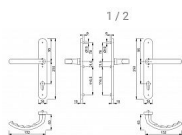

LUXEMBOURG F1 92 klika+klika bezpečnostní profiflové kování

» DVEŘNÍ KOVÁNÍ » BEZPEČNOSTNÍ A OCHRANĚ » Pro profilové dveře

Dodavatelské číslo	804353
EAN	4012789766226
Značka	HOPPE
Kód produktu	05208-0624
Balení	1 Ks

Bezpečnostní kování pro vchodové dveře

2. bezpečnostní třída - RC 2 / UST 1

Bez překrytu vložky

Rozměry: štít 250 x 36 mm, klika 151 mm

Rozteč 92 mm

V provedení klika - madlo, klika - velké madlo (zahnuté) a klika - klika

Povrch elox hliník stříbrný (F1), elox hliník bronzový (F4), elox hliník nerez (F9) nebo bílá

Dostupnost sklad SEZAM :

u dodavatele

Dostupné sklad dodavatele:

sklad dodavatele

Parametry

Značka	HOPPE
Provedení	Klika+klika
Barva	Satén chrom, F1 hliník
Rozteč	92