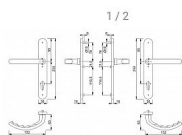

# LUXEMBOURG F1 92 klika+klika bezpečnostní profiflové kování

» DVEŘNÍ KOVÁNÍ » BEZPEČNOSTNÍ A OCHRANNÉ » Pro profilové dveře

Dodavatelské číslo	804353
EAN	4012789766226
Značka	HOPPE
Kód produktu	05208-0624
Balení	1 ks

Bezpečnostní kování pro vchodové dveře

2. bezpečnostní třída - RC 2 / UST 1

Bez překrytu vložky

Rozměry: štít 250 x 36 mm, klika 151 mm

Rozteč 92 mm

V provedení klika - madlo, klika - velké madlo (zahnuté) a klika - klika

## Parametry

Značka	HOPPE
Provedení	Klika+klika
Barva	Satén chrom, F1 hliník
Rozteč	92