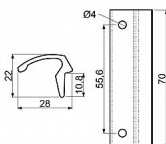

MAD.0047.F1 stříbrné hliníkové madlo

» PRO TRUHLÁŘE » ÚCHYTKY, RUKOJETĚ, MUŠLE

Dodavatelské číslo	0409-29475
EAN	8592218029475
Značka	RICHTER
Kód produktu	05203-1420
Balení	1 Ks

Hliníkové madélko pro balkónové dveře

Balení včetně 2 ks vrtů v barvě madla.
Hmotnost netto: 0,03 kg
Povrch: F1 - stříbrný fluorcarbon

Dostupnost sklad SEZAM : u dodavatele
Dostupné sklad dodavatele: sklad dodavatele

Parametry

Značka	RICHTER
Barva	Satén chrom, F1 hliník