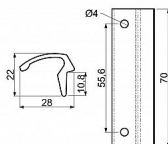

MAD.0047.F9005 černé hliníkové madlo

» PRO TRUHLÁŘE » ÚCHYTKY, RUKOJETĚ, MUŠLE

Dodavatelské číslo	0409-42771
EAN	8592218042771
Značka	RICHTER
Kód produktu	05203-1430
Balení	1 Ks

Hliníkové madélko pro balkónové dveře

Balení včetně 2 ks vrtů v barvě madla.
Hmotnost netto: 0,03 kg
F9005 - prášková černá matná

Dostupnost sklad SEZAM : u dodavatele
Dostupné sklad dodavatele: sklad dodavatele

Parametry

Značka	RICHTER
Barva	Černá