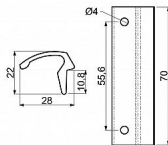

MAD.0047.F9005 černé hliníkové madlo

» PRO TRUHLÁŘE » ÚCHYTKY, RUKOJETĚ, MUŠLE

Dodavatelské číslo	0409-42771
EAN	8592218042771
Značka	RICHTER
Kód produktu	05203-1430
Balení	1 Ks

Hliníkové madélko pro balkónové dveře

Balení včetně 2 ks vrtů v barvě madla.
Hmotnost netto: 0,03 kg
F9005 - prášková černá matná

Dostupnost sklad SEZAM : u dodavatele
Dostupné sklad dodavatele: sklad dodavatele

Parametry

Značka	RICHTER
Barva	Černá