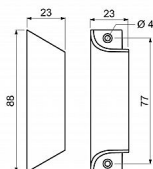

MAD.6010.F1 stříbné balkonové madélko

» PRO TRUHLÁŘE » ÚCHYTKY, RUKOJETĚ, MUŠLE

Dodavatelské číslo	0401-18677
Značka	RICHTER
Kód produktu	05203-1400
Balení	1 Ks

Hliníkové madélko pro balkonové dveře

Balení včetně 2 ks vrtů v barvě madla.

Hmotnost netto: 0,03 kg

Povrchy:

F1 - stříbrný fluorocarbon

F4 - bronz fluorocarbon

F9016 - prášková bílá

F9 - imitace nerez fluorocarbon

Dostupnost sklad SEZAM :

u dodavatele

Dostupné sklad dodavatele:

sklad dodavatele

Parametry

Značka	RICHTER
Barva	Satén chrom, F1 hliník