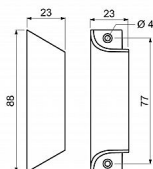

MAD.6010.F4 bronz elox balkonové madélko

» PRO TRUHLÁŘE » ÚCHYTKY, RUKOJETĚ, MUŠLE

Dodavatelské číslo	0401-18684
Značka	RICHTER
Kód produktu	05203-1402
Balení	1 Ks

Hliníkové madélko pro balkonové dveře

Balení včetně 2 ks vrtů v barvě madla.

Hmotnost netto: 0,03 kg

Povrchy:

F1 - stříbrný fluorocarbon

F4 - bronz fluorocarbon

F9016 - prášková bílá

F9 - imitace nerez fluorocarbon

Dostupnost sklad SEZAM :

u dodavatele

Dostupné sklad dodavatele:

sklad dodavatele

Parametry

Značka	RICHTER
Barva	Bronz, F4 bronz elox