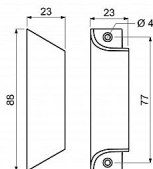

MAD.6010.F9016 bílé balkonové madélko

» PRO TRUHLÁŘE » ÚCHYTKY, RUKOJETĚ, MUŠLE

Dodavatelské číslo	0401-18790
Značka	RICHTER
Kód produktu	05203-1406
Balení	1 Ks

Hliníkové madélko pro balkonové dveře

Balení včetně 2 ks vrtů v barvě madla.

Hmotnost netto: 0,03 kg

Povrchy:

F1 - stříbrný fluorocarbon

F4 - bronz fluorocarbon

F9016 - prášková bílá

F9 - imitace nerez fluorocarbon

Dostupnost sklad SEZAM :

u dodavatele

Dostupné sklad dodavatele:

sklad dodavatele

Parametry

Značka	RICHTER
Barva	Bílá