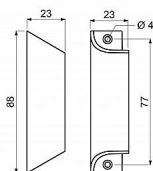

MAD.6010.F9016 bílé balkonové madélko

» PRO TRUHLÁŘE » ÚCHYTKY, RUKOJETĚ, MUŠLE

Dodavatelské číslo	0401-18790
Značka	RICHTER
Kód produktu	05203-1406
Balení	1 Ks

Hliníkové madélko pro balkonové dveře

Balení včetně 2 ks vrtů v barvě madla.

Hmotnost netto: 0,03 kg

Povrchy:

F1 - stříbrný fluorocarbon

F4 - bronz fluorocarbon

F9016 - prášková bílá

F9 - imitace nerez fluorocarbon

Dostupnost sklad SEZAM :

u dodavatele

Dostupné sklad dodavatele:

sklad dodavatele

Parametry

Značka	RICHTER
Barva	Bílá