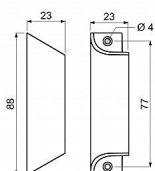

MAD.6010 hliníkové madélko pro balkonové dveře

» PRO TRUHLÁŘE » ÚCHYTKY, RUKOJETĚ, MUŠLE

Značka	RICHTER
Kód produktu	MP05203-1400
Balení	1 Ks

Hliníkové madélko pro balkonové dveře

Balení včetně 2 ks vrtů v barvě madla.

Hmotnost netto: 0,03 kg

Povrchy:

F1 - stříbrný fluorocarbon

F4 - bronz fluorocarbon

F9016 - prášková bílá

F9 - imitace nerez fluorocarbon

Dostupnost sklad SEZAM :

u dodavatele

Dostupné sklad dodavatele:

momentálně nedostupné

Parametry

Značka	RICHTER