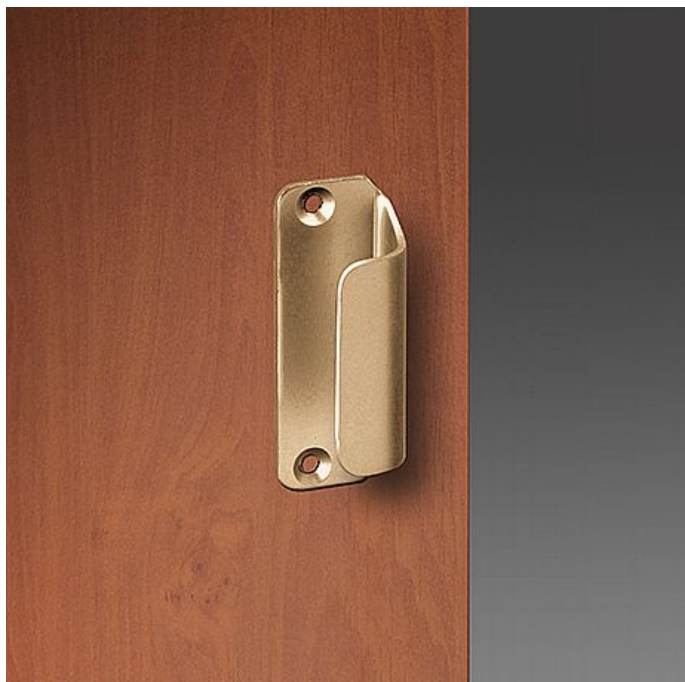

Madélko L F4 70mm včetně šroubků

» DVEŘNÍ KOVÁNÍ » KOULE, MADLA

Dodavatelské číslo	PKA00003
EAN	8591912019942
Značka	AC-T
Kód produktu	03706-4270
Balení	0 ks

Dostupnost na hlavním skladě: skladem u dodavatele

Parametry

Značka	AC-T
Barva	Bronz, F4 bronz elox