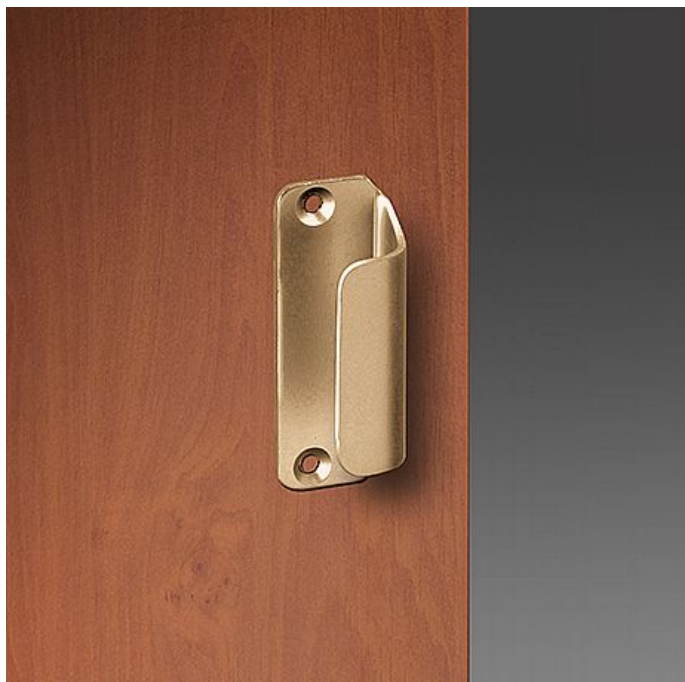

Madélko L F4 70mm včetně šroubků

» DVEŘNÍ KOVÁNÍ » KOULE, MADLA

Dodavatelské číslo	PKA00003
EAN	8591912019942
Značka	AC-T
Kód produktu	03706-4270

Hliníkové madélko s eloxovaným povrchem pro posuvné dveře. Montáž madélka nevyžaduje truhlářský zásah do dveří. Montuje se pouze pomocí vrtů. Materiál: eloxovaný hliník

Dostupnost sklad SEZAM : u dodavatele
Dostupné sklad dodavatele: sklad dodavatele

Parametry

Značka	AC-T
Barva	Bronz, F4 bronz elox