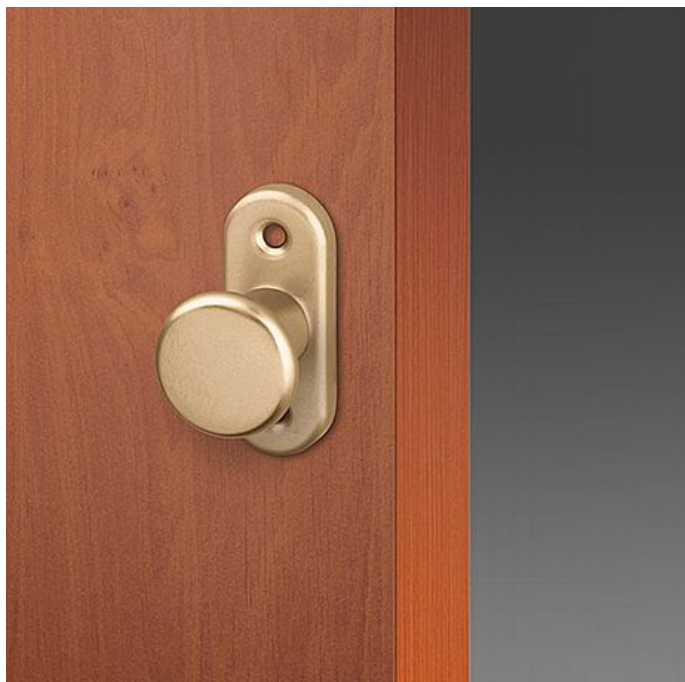

Madélko OV F4 včetně Šroubků

» DVEŘNÍ KOVÁNÍ » KOULE, MADLA

Dodavatelské číslo	PKA00015
EAN	8591912019980
Značka	AC-T
Kód produktu	03706-4285

Hliníkové madélko s eloxovaným povrchem pro posuvné dveře. Montáž madélka nevyžaduje truhlářský zásah do dveří. Montuje se pouze pomocí vrtů. Materiál: eloxovaný hliník

Dostupnost sklad SEZAM : u dodavatele
Dostupné sklad dodavatele: sklad dodavatele

Parametry

Značka	AC-T
Barva	Bronz, F4 bronz elox