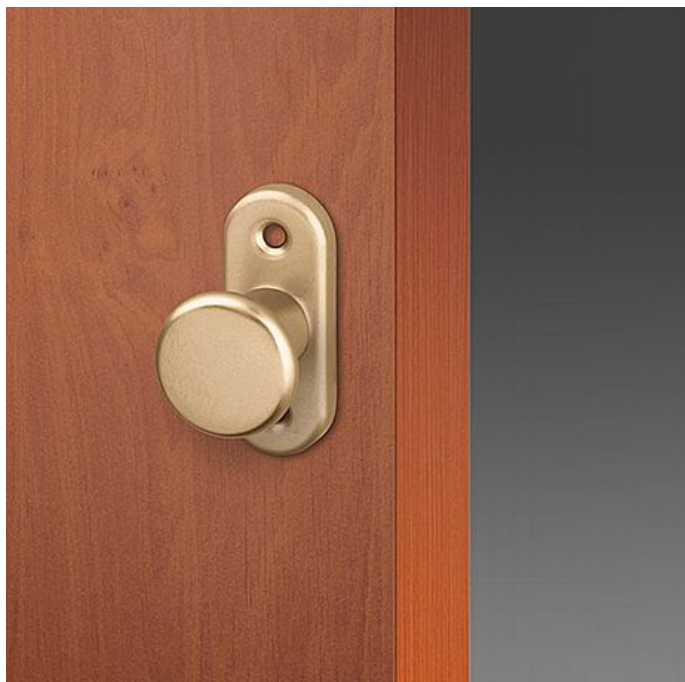

# Madélko OV F4 včetně Šroubků

» DVEŘNÍ KOVÁNÍ » KOULE, MADLA

Dodavatelské číslo	PKA00015
EAN	8591912019980
Značka	AC-T
Kód produktu	03706-4285

Hliníkové madélko s eloxovaným povrchem pro posuvné dveře. Montáž madélka nevyžaduje truhlářský zásah do dveří. Montuje se pouze pomocí vrtů. Materiál: eloxovaný hliník

## Parametry

Značka	AC-T
Barva	Bronz, F4 bronz elox