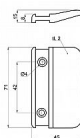

# Madlo balkonových dveří PH bílé r.42,5 mm

» PRO TRUHLÁŘE » ÚCHYTKY, RUKOJETĚ, MUŠLE » RUKOJETI

Dodavatelské číslo

051966

EAN

8590531519666

Kód produktu

04050-5754