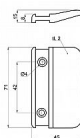

Madlo balkonových dveří PH bílé r.42,5 mm

» PRO TRUHLÁŘE » ÚCHYTKY, RUKOJETĚ, MUŠLE » RUKOJETI

Dodavatelské číslo

051966

EAN

8590531519666

Kód produktu

04050-5754