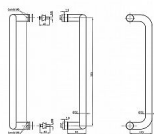

Madlo NEREZ PH215 "G" 32x350mm

» DVEŘNÍ KOVÁNÍ » MADLA

Dodavatelské číslo	051912
EAN	8590531519123
Kód produktu	04050-4565
Balení	1 Ks

Madla jsou balena jako pár v bublinkové folii a papírové krabici, karton 10 párů.

Jsou vyrobeny z broušené nerezové trubky Ø32 mm, síla stěny 1,2mm.

Hloubka madel je 90mm.

Spojení se provádí pomocí středových šroubů M8x120mm, ocelových kónických vložek a červíků M6x5mm.

Středový šroub umožňuje použití pro dveří profily 30 - 90mm.

Zkrácením šroubu lze madla použít i pro skleněné dveře.

Dostupnost sklad SEZAM : u dodavatele
Dostupné sklad dodavatele: sklad dodavatele

Parametry

Barva	Nerez mat, F9 imitace nerez
Rozteč	350