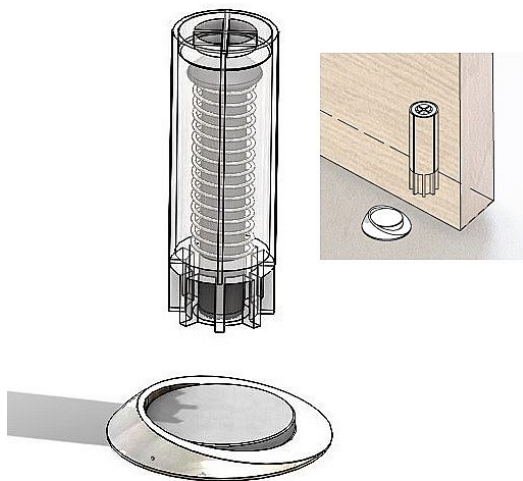

# MAG.ZARÁŽKA STOPPINO černá

» DVEŘNÍ KOVÁNÍ » STAVĚČE, ZARÁŽKY

Dodavatelské číslo	HS132112
Značka	TWIN
Kód produktu	03800-6230
Balení	0 ks

Povrchem se myslí barva podložky (okraje). Magnet (kruh uprostřed) uprostřed má kovovou (stříbrnou) barvu.

Zarážka drží v dveřním křídle i bez vlepění (odpovídá-li průměr otvoru rozměru ve výkresu), ale je možno ji taktéž vlepit.

[prohlášení o shodě](#)

[výkres](#)

Dostupnost na hlavním skladě: skladem u dodavatele  
Dostupné množství u dodavatele: více než 200 ks