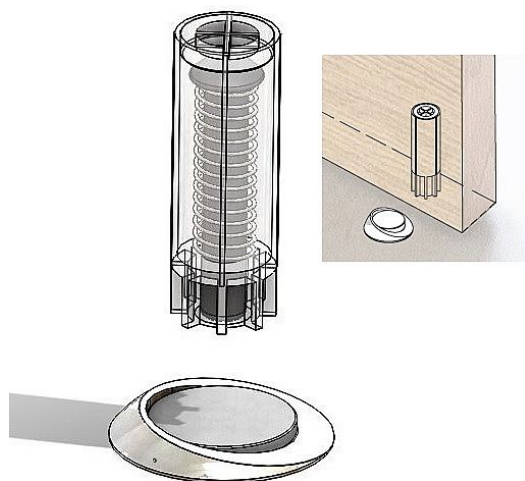

MAG.ZARÁŽKA STOPPINO šedá

» DVEŘNÍ KOVÁNÍ » STAVĚČE, ZARÁŽKY

Dodavatelské číslo	HS129951
Značka	TWIN
Kód produktu	03800-6235
Balení	0 ks

Povrchem se myslí barva podložky (okraje). Magnet (kruh uprostřed) uprostřed má kovovou (stříbrnou) barvu.

Zarážka drží v dveřním křídle i bez vlepění (odpovídá-li průměr otvoru rozměru ve výkresu), ale je možno ji taktéž vlepít.

[prohlášení o shodě](#)

[výkres](#)

Dostupnost na hlavním skladě: skladem u dodavatele
Dostupné množství u dodavatele: více než 100 ks