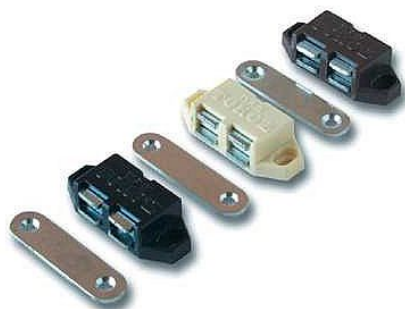

# Magnetická sklapka TOKOZ

» PRO TRUHLÁŘE » NÁBYTKOVÉ KOVÁNÍ

Kód produktu

MP07000-9000

Balení

0 ks

Dostupnost na hlavním skladě:

více než 500 ks