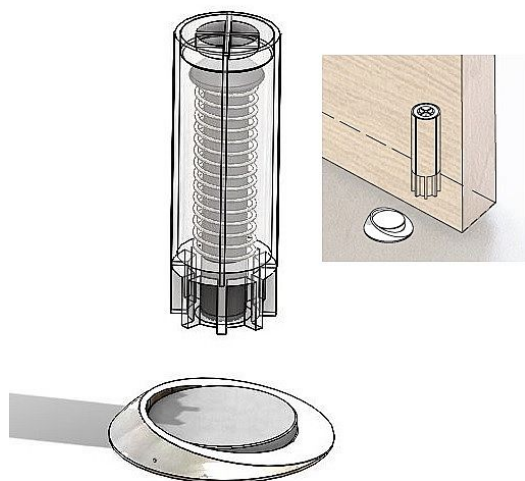

Magnetická zarážka STOPPINO černá

» DVEŘNÍ KOVÁNÍ » STAVĚČE, ZARÁŽKY

Dodavatelské číslo	HS132112
Značka	TWIN
Kód produktu	03800-6230

Povrchem se myslí barva podložky (okraje). Magnet (kruh uprostřed) uprostřed má kovovou (stříbrnou) barvu.

Zarážka drží v dveřním křídle i bez vlepění (odpovídá-li průměr otvoru rozměru ve výkresu), ale je možno ji taktéž vlepít.

[prohlášení o shodě](#)

[výkres](#)

Dostupnost sklad SEZAM : u dodavatele
Dostupné sklad dodavatele: 391,00 sd