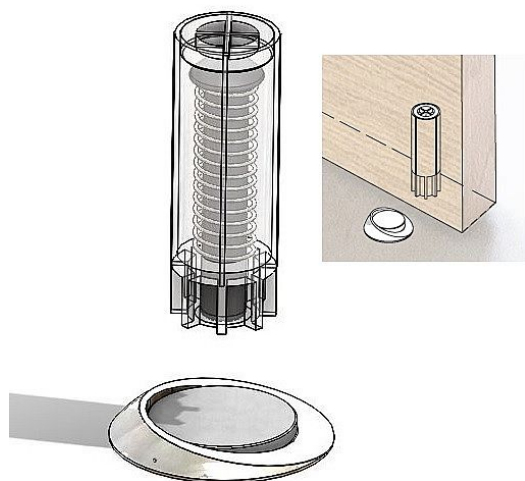

Magnetická zarážka STOPPINO černá

» DVEŘNÍ KOVÁNÍ » STAVĚČE, ZARÁŽKY

Dodavatelské číslo	HS132112
Značka	TWIN
Kód produktu	03800-6230

Povrchem se myslí barva podložky (okraje). Magnet (kruh uprostřed) uprostřed má kovovou (stříbrnou) barvu. Zarážka drží v dveřním křídle i bez vlepění (odpovídá-li průměr otvoru rozměru ve výkresu), ale je možno ji taktéž vlepit.

[prohlášení o shodě](#)
[výkres](#)

Dostupnost sklad SEZAM : u dodavatele
Dostupné sklad dodavatele: 242,00 sd

Parametry

Značka	TWIN
--------	------