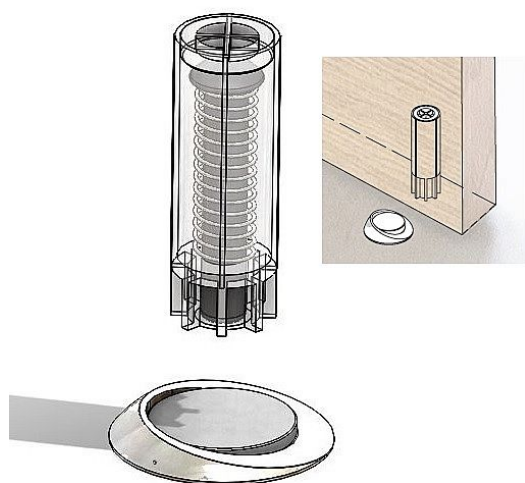

Magnetická zarážka STOPPINO šedá

» DVEŘNÍ KOVÁNÍ » STAVĚČE, ZARÁŽKY

Dodavatelské číslo	HS129951
Značka	TWIN
Kód produktu	03800-6235

Povrchem se myslí barva podložky (okraje). Magnet (kruh uprostřed) uprostřed má kovovou (stříbrnou) barvu.

Zarážka drží v dveřním křídle i bez vlepění (odpovídá-li průměr otvoru rozměru ve výkresu), ale je možno ji taktéž vlepít.

[prohlášení o shodě](#)

[výkres](#)

Dostupnost sklad SEZAM : u dodavatele
Dostupné sklad dodavatele: 377,00 sd