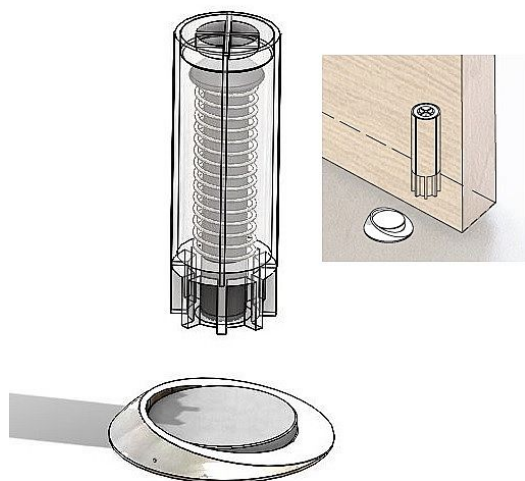

Magnetická zarážka STOPPINO šedá

» DVEŘNÍ KOVÁNÍ » STAVĚČE, ZARÁŽKY

Dodavatelské číslo	HS129951
Značka	TWIN
Kód produktu	03800-6235

Povrchem se myslí barva podložky (okraje). Magnet (kruh uprostřed) uprostřed má kovovou (stříbrnou) barvu. Zarážka drží v dveřním křídle i bez vlepění (odpovídá-li průměr otvoru rozměru ve výkresu), ale je možno ji taktéž vlepit.

[prohlášení o shodě](#)
[výkres](#)

Dostupnost sklad SEZAM : u dodavatele
Dostupné sklad dodavatele: 217,00 sd

Parametry

Značka	TWIN
--------	------