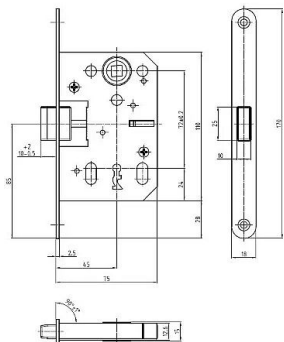

Magnetický zámek řada K 040

» ZABEZPEČENÍ » ZADLABACÍ ZÁMKY » Magnetické

Kód produktu

MP04000-0805

Balení

1 Ks

Magnetický zámek (menších rozměrů)

Dostupnost sklad SEZAM :

skladem

Dostupné sklad dodavatele:

momentálně nedostupné

Parametry

Rozteč

72