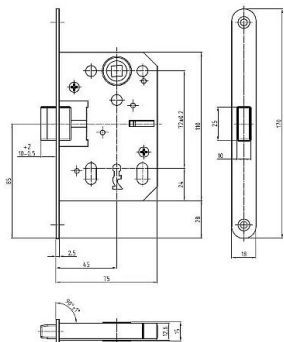

Magnetický zámek řada K 040

» ZABEZPEČENÍ » ZADLABACÍ ZÁMKY » Magnetické

Kód produktu

MP04000-0805

Balení

1 ks

Dostupnost na hlavním skladě:

skladem

Parametry

Rozteč

72