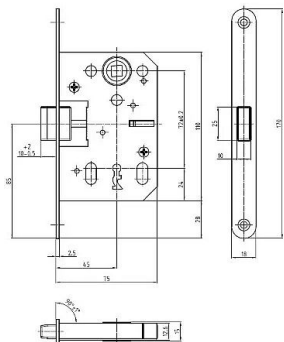

# Magnetický zámek řada K 040

» ZABEZPEČENÍ » ZADLABACÍ ZÁMKY » Magnetické

Kód produktu

MP04000-0805

Balení

1 Ks

Magnetický zámek ( menších rozměrů )

Dostupnost sklad SEZAM :

## Parametry

Rozteč

72