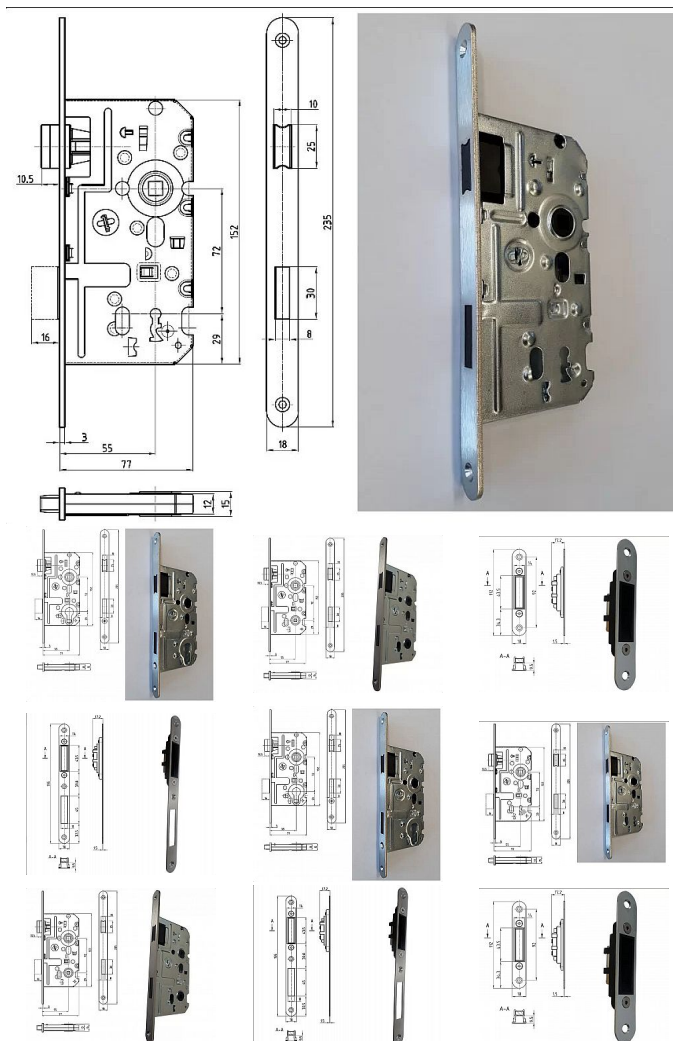

Magnetický zámek řada K 340

» ZABEZPEČENÍ » ZADLABACÍ ZÁMKY » Magnetické

Popis

nerozové čelo bez protiplechu - nutno objednat zvlášť
jednozápadový bez převodu

Kód produktu

MP04000-0780

Balení

1 Ks

K 340 - Magnetický zámek - na obyčejný klíč
K 341 - Magnetický zámek - na cylindrickou vložku
K 342 - Magnetický zámek - WC

Dostupnost sklad SEZAM :

skladem

Dostupné sklad dodavatele:

momentálně nedostupné