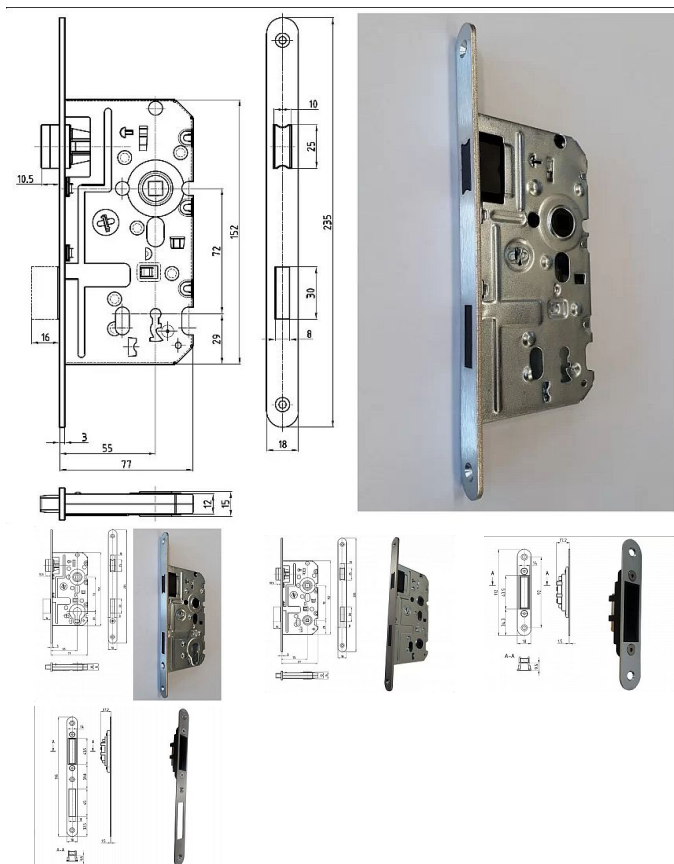

# Magnetický zámek řada K 340

» ZABEZPEČENÍ » ZADLABACÍ ZÁMKY » Magnetické

Kód produktu

MP04000-0780

Balení

1 ks

K 340 - Magnetický zámek - na obyčejný klíč

K 341 - Magnetický zámek - na cylindrickou vložku

K 342 - Magnetický zámek - WC

Dostupnost na hlavním skladě:

skladem

## Popis

nerozové čelo

bez protiplechu - nutno objednat zvlášť

jednozápadový

bez převodu