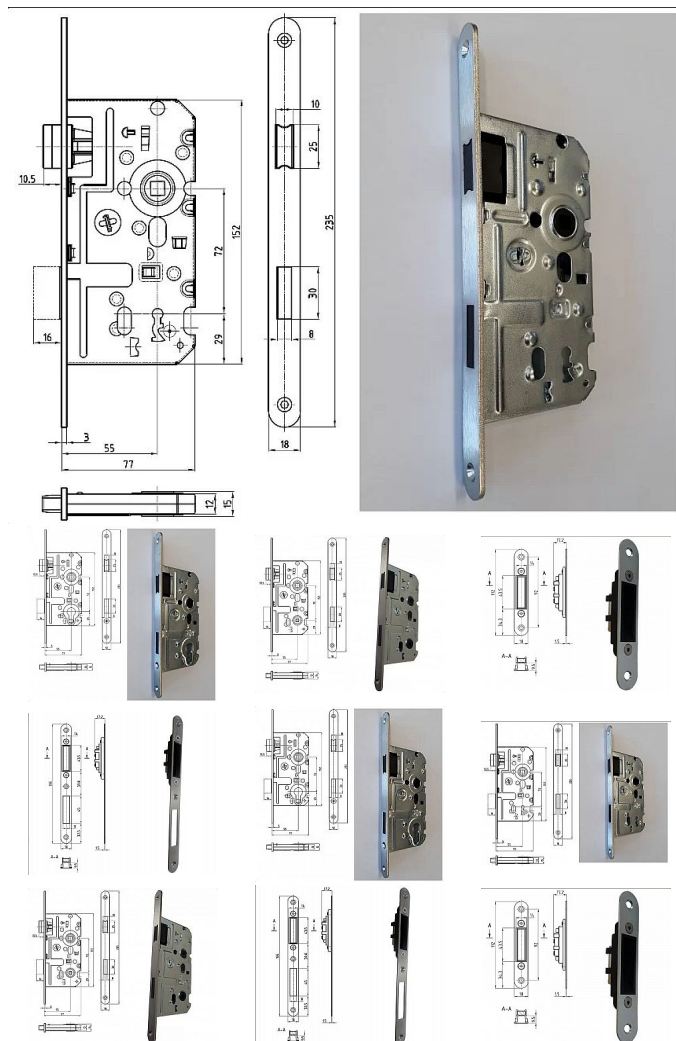

Magnetický zámek řada K 340

» ZABEZPEČENÍ » ZADLABACÍ ZÁMKY » Magnetické

Popis

nerzové čelo bez protiplechu - nutno objednat zvlášť
jednozápadový bez převodu

Kód produktu

MP04000-0780

Balení

1 Ks

K 340 - Magnetický zámek - na obyčejný klíč

K 341 - Magnetický zámek - na cylindrickou vložku

K 342 - Magnetický zámek - WC

Dostupnost sklad SEZAM :

skladem

Dostupné sklad dodavatele:

momentálně nedostupné

Parametry